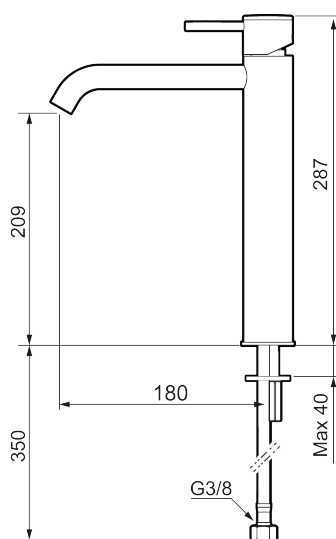

## INXX II soft, high tvättställsblandare

INXX II tvättställsblandare finns i tre olika höjder där high är en hög blandare anpassad för en skålformad bänkmonterad ho. Med den eleganta hållbara nyansen borstad mässing och tvättställsblandarens stilrena form, höjer INXX II soft badrummets komfort och ger en känsla av kvalitet och elegans. Blandaren är testad och godkänd utifrån de byggregler som finns och är energieffektiv, vilket innebär att den ger en lägre vatten- och energiförbrukning utan att ge avkall på komforten. Bottenventil finns som tillbehör i samma nyans.

Utförande: Borstad mässing PVD

- Keramisk tätning
- Omställbar flödesbegränsning och temperaturspär
- Flexibla anslutningsrör i metallomspunnen Soft PEX<sup>®</sup>, lekande G3/8
- Hålmått Ø34-37 mm