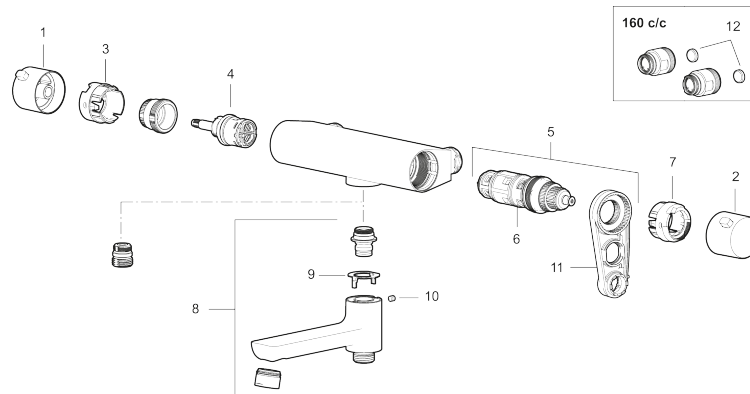

PRODUKTBESKRIVNING

LYNX badkarsblandare

LYNX badkarsblandare har en tidlös, karismatisk design i krom eller mattsvart, som fulländar varje badrum med diskreta detaljer och innovativa, hållbara funktioner.

Art.nr: 340000.12

RSK: 8245074

Reservdelslista

NR.	ART.NR	RSK	BESKRIVNING
1	S600237	8397026	Mängdvred, krom
1	S600237.12	8397027	Mängdvred, mattsvart
2	S600236	8397024	Temperaturvred, krom
2	S600236.12	8397025	Temperaturvred, mattsvart
3	S600086	8439710	Stoppring, standard
4	S600020	8441462	Keramiskt överstycke, med serviceverktyg (duschblandare)
4	S600269	8387232	Keramiskt överstycke, utan serviceverktyg (duschblandare)
4	S600021	8441463	Keramiskt överstycke, med serviceverktyg (badkarsblandare), och för duschblandare MMIX II med utl. upp
4	S600270	8387233	Keramiskt överstycke, utan serviceverktyg (badkarsblandare), och för duschblandare MMIX II med utl. upp
5	S600084	8439709	Termostatinsats, komplett med serviceverktyg
5	S600271	8397030	Termostatinsats, utan serviceverktyg
6	S600271	8397030	Termostatinsats, utan serviceverktyg
7	S600023	8439703	Stoppring
8	S600247	8441050	Utloppspip för ombyggnad av duschblandare, krom
8	S600247.12	8441051	Utloppspip för ombyggnad av duschblandare, mattsvart
9	129154.AE	8295332	Spärring
10	708655.AE	8295447	Låsskruv
11	891096.AE	8345921	Serviceverktyg
12	409359.AA	8345172	Filtersats för anslutningskoppling, butiksförpackad