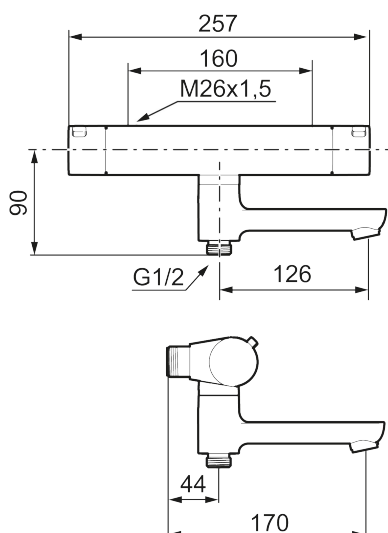

Unika egenskaper

Skyddsmodul **EB**