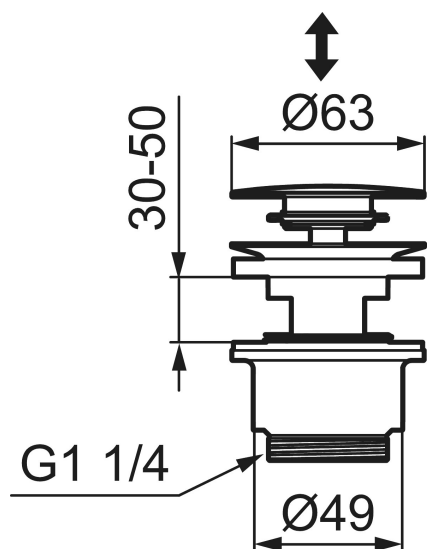

Unike funksjoner

Push down-ventil

Push down-ventilene finnes i samme nyanser som servantkranene.

Art.no.: 520185.25 NRF-nummer: 4294656

Utførende: Rustikk messing

Izzy Raw og Rustic har en overflate av ubehandlet messing, som gjør at den kommer å bli eldet, patinert og vakker med tiden.

- For overløp
- Byggelengde under servant: 39 mm