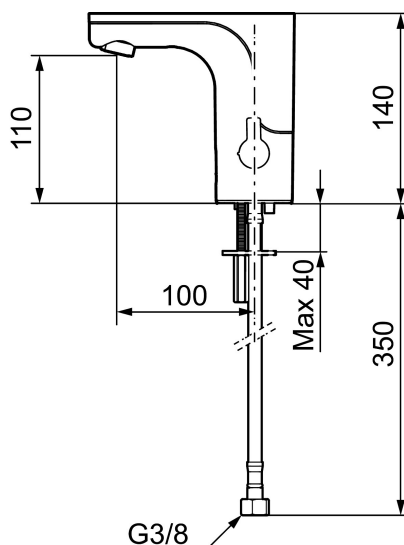

Unique characteristics

Backflow protection unit type **EB**

## MORA MMIX tronic Waschtischarmatur m. Hygienespülung, Batteriebetrieb

Artikel-Nr.: 720080 Flow 3 bar: 5,0 l/m

Ausführung: Chrom, Batteriebetrieb (einschl. Batterie)

- Mit Temperaturregler, nach dem Einstellen der gewünschten Temperatur kann der Regler durch eine Abdeckung ersetzt werden
- 6 unterschiedliche Programme, frei programmierbar (optional mit Fernbedienung 729480.AE)
- Vandalismusgeschützter Armaturenkörper
- Soft Closing Magnetventil, verhindert Druckstöße
- Einstellbare Heißwassersperre
- Fließzeitbegrenzung, verhindert Überschwemmungen
- Reinigungsmodus (Durchflussabschaltung für 1 Min.)
- Schutzart Sensor, IP67
- Eco (Energie- und Wassereinsparung konstanter Durchfluss-Strahlregler)
- Niedriger Stromverbrauch – lange Lebensdauer (Batterie hält im Schnitt 5 Jahre)
- Nachträglich umrüstbar von Batterie auf Netz oder von Netz auf Batterie
- Für Netzanschluss wird das Adapterkit S600147 benötigt
- Umweltfreundliche Materialien (bleifrei gem. Trinkwasserverordnung)
- Zertifiziert nach DIN EN 15091