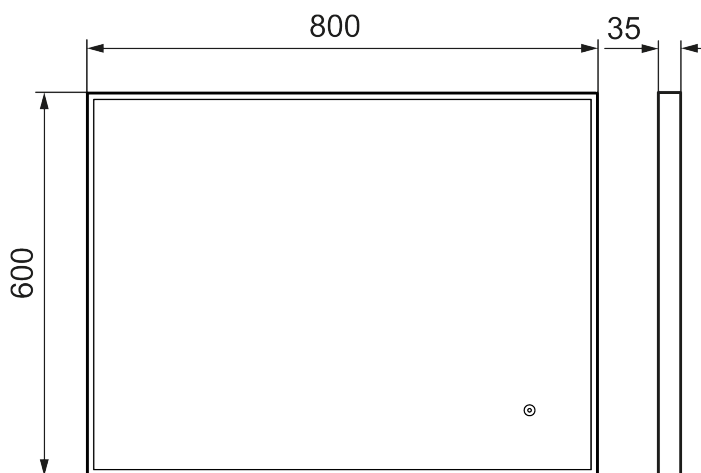

Ainutlaatuiset ominaisuudet

MORA SOLO I, peili

Viehättävään mustaan metallikehykseen verhottu Solo I -peili sisäpuolen LED-valonauhalla tuo sisustukseen dynaamista tunnelmaa. Huurtumaton peili helpottaa käyttöä ja mutkaton muotoilu miellyttää silmää.

Tietoja Mora X Collection valikoimasta

Viehättävän kehystyksen ja kosketuksella ohjattavan taustavalaistuksen ansiosta tämä monipuolinen peili sopii tyyliltään mukavasti tilaan kuin tilaan.

Tuote-nro: 953103.12 **LVI:** 6041010

Kuvaus: 800 x 600 mm

- Musta alumiinikehys
- Energiatehokas LED-valo
- Kupariton lasi, jossa on turvakalvo
- Huurtumisen estotoiminto
- Valo päälle/pois koskettamalla
- 6 400 K
- IP 44 -sertifikaatti, CE-merkintä
- Etäisyys seinästä: 35 mm