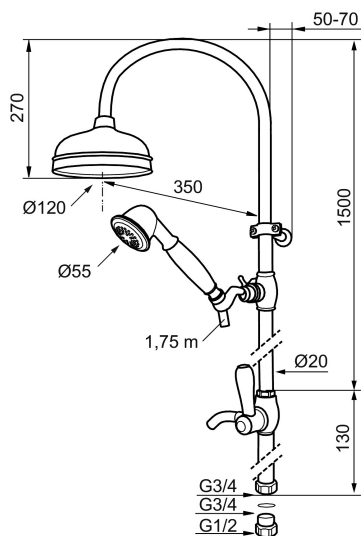

Loftbruser, Mora Classic Family

Mora Classic er en eksklusiv vandhaneserie, der genopliver de gamle designidealer med de runde og kraftige former. Mora Classic Family giver dig en fantastisk kombination af moderne teknik og klassisk tidløs stil. Her forenes loftbruserens og håndbruserens fordele med et design og en oplevelse, der binder de forskellige elementer sammen med deres omgivelser til en smuk helhed.

Artikel-nummer: 130265.0065 VVS: 737814790

Beskrivelse: Krom/guld

- Buet rør med bruserhoved Ø120 mm.
- 1750 mm slange i metal med PVC og BPA fri slange indvendig.
- Slangen opfylder EN 1113.
- 350 mm fremspring.
- Flexible vægholder.
- Bruserøret kan afkortes efter behov.
- Indvendig G 3/4" omløber.