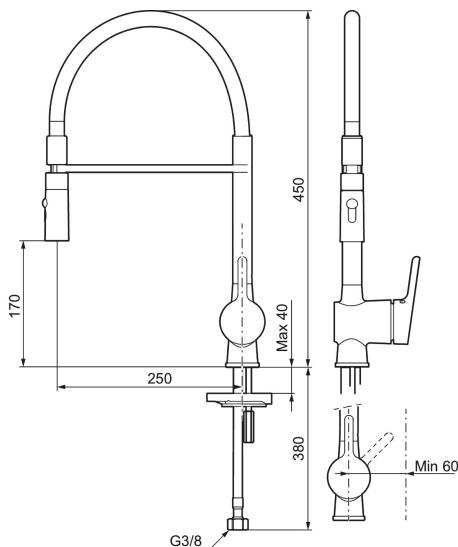

Unika egenskaper

Skyddsmodul

MORA ONE miniprofi köksblandare

Mora One Miniprofi är kanske den kran som sticker ut allra mest i Thomas Sandells serie för Mora Armatur. Med sin säregna form blir den en modern och iögonfallande detalj i ditt kök, samtidigt som vi försett den med avancerad teknik.

Art.nr: 262081.0011 **RSK:** 8310685 **Flöde 3 bar:** 8,7 l/min
Utförande: Krom, med svart slang

- 2-stråligt munstycke (normal och sköljstråle)
- Mjukstängning med keramisk tätning
- Omställbar flödesbegränsning och temperaturspär
- Eco (energi- och vattenbesparande strålsamlare)
- Svängbar pip 60°, 85°, 110° eller 360°
- Flexibla anslutningsrör i metallomspunnen Soft PEX®
- Återströmningsskydd enligt EU-standard SS-EN 1717
- Hålmått Ø34-37 mm.