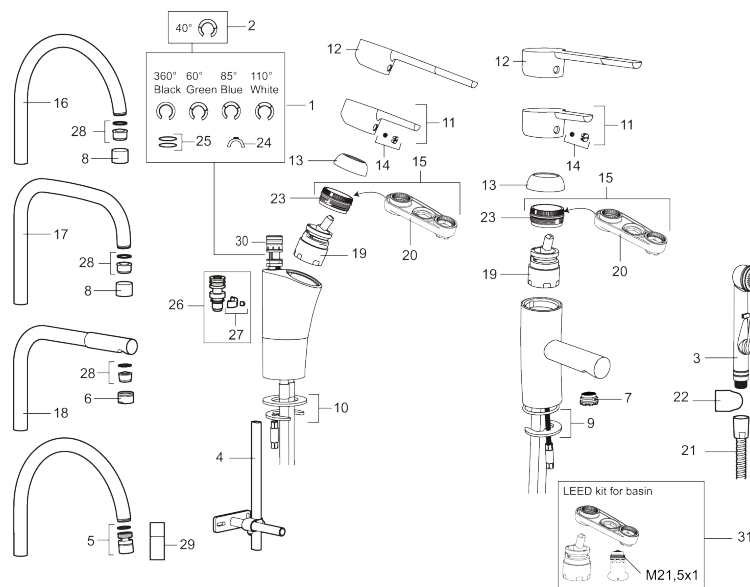

Art.nr: 732051 RSK: 8318373

Utförande: Krom, ansl. lekande G3/8

Unika egenskaper

Skyddsmodul

- BVB ID 54013
- ESS (energisparsystem)
- Mjukstängning med keramisk tätning
- Omställbar flödesbegränsning och temperaturspär
- Eco (energi- och vattenbesparande strålsamlare)
- Flexibla anslutningsrör i metallomspunnen Soft PEX®
- Svängbar pip 60°, 85°, 110° eller 360°
- Godkänd av reumatikerförbundet
- Lead Free (blyfri)
- Hålmått Ø32-37 mm

Art.nr: 732051

RSK: 8318373

Reservdelstlista

NR.	ART.NR	RSK	BESKRIVNING
	209560.AC	8345784	Planpackning t Soft PEX®-rör 3/8, 10-pack
1	209524.AE	8346915	Spärrsegment
2	209543.AE	8346916	Spärrsegment 40°
3	S600206	8233049	Självstängande handdusch, krom
4	409340.AE	8531598	Stabiliseringssats
5	409380.AE	8281496	Strålsamlare M22 inv., ledbar, 7–9 l/min vid 3 bar
6	131415.AE	8281512	Hylsa M24 utv., 15 mm, krom
7	409382.AE	8242282	Strålsamlare M21,5 utv., 7–9 l/min vid 3 bar
7	409385.AE	8242292	Strålsamlare M21,5 utv., 5 l/min vid 2-6 bar
7	S600228		Strålsamlare M21,5 utv., 3 l/min vid 2-6 bar
7	409429.AE		Strålsamlare M21,5 utv., 9-11 l/min vid 3 bar
8	131410.AE	8281509	Hylsa M22 inv.
9	409387.AE	8346912	Fästdetaljer, tvätt