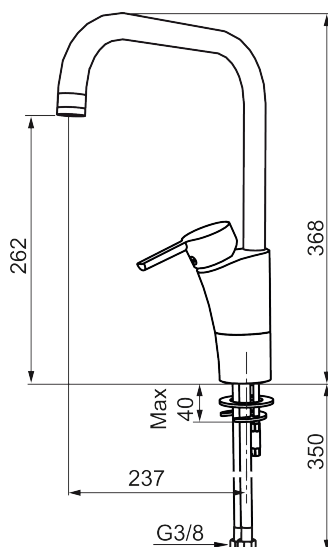

MORA MMIX K7 köksblandare

Mora MMIX kombinerar en formskön och ergonomisk design med en energieffektiv insida. Designen präglas av en smekamt böljande geometri och förmedlar en tidlös och sammanhängande stil över hela serien. Vårt unika miljökoncept EcoSafe™ ligger till grund för utvecklingsarbetet och bidrar till låg energiförbrukning och långsiktig miljöhänsyn. Blandaren är blyfri.

Art.nr: 732051 RSK: 8318373

Utförande: Krom, ansl. lekande G3/8

Unika egenskaper

Skyddsmodul

- BVB ID 54013
- ESS (energisparsystem)
- Mjukstängning med keramisk tätning
- Omställbar flödesbegränsning och temperaturspär
- Eco (energi- och vattenbesparande strålsamlare)
- Flexibla anslutningsrör i metallomspunnen Soft PEX®
- Svängbar pip 60°, 85°, 110° eller 360°
- Godkänd av reumatikerförbundet
- Lead Free (blyfri)
- Hålmått Ø32-37 mm

Art.nr: 732051

RSK: 8318373

Reservdelstlista

NR.	ART.NR	RSK	BESKRIVNING
	209560.AC	8345784	Planpackning t Soft PEX®-rör 3/8, 10-pack
1	209524.AE	8346915	Spärrsegment
2	209543.AE	8346916	Spärrsegment 40°
3	S600206	8233049	Självstängande handdusch, krom
4	409340.AE	8531598	Stabiliseringssats
5	409380.AE	8281496	Strålsamlare M22 inv., ledbar, 7–9 l/min vid 3 bar
6	131415.AE	8281512	Hylsa M24 utv., 15 mm, krom
7	409382.AE	8242282	Strålsamlare M21,5 utv., 7–9 l/min vid 3 bar
7	409385.AE	8242292	Strålsamlare M21,5 utv., 5 l/min vid 2-6 bar
7	S600228		Strålsamlare M21,5 utv., 3 l/min vid 2-6 bar
7	409429.AE		Strålsamlare M21,5 utv., 9-11 l/min vid 3 bar
8	131410.AE	8281509	Hylsa M22 inv.
9	409387.AE	8346912	Fästdetaljer, tvätt