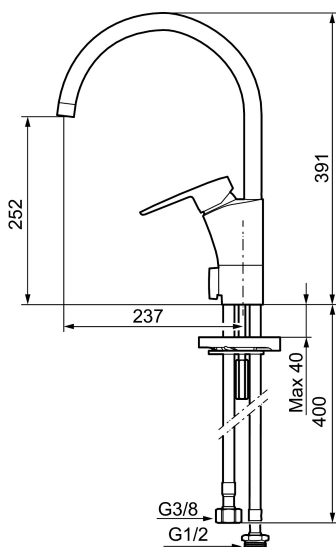

MORA CERA K5 kjøkkenbatteri

Mora Cera - et opplagt valg hvis du er ute etter et produkt som er robust, energieffektivt og med mange smarte funksjoner. Design og funksjon er utformet slik at kranen er ekstra brukervennlig, den passer derfor til hele familien. Innebygde energisparefunksjoner som sparer vann og energi har positiv effekt på miljøet.

Art.no.: 242151 NRF-nummer: 4290175 Flow 3 bar: 7,9 l/m
Utførende: Krom

- Mykstengende
- ESS (Energisparessystem)
- Vannmengdebegrenser og temperatursperre
- Mora Eco vannbesparende strålesamler
- Svingbar tut sperre 60°, 85°, 110° eller 360°
- Avstengning for maskin Kv, omstillbar til Vv
- Fleksible Soft PEX®-rør med 3/8" mutter
- For hull i benk Ø32-37 mm