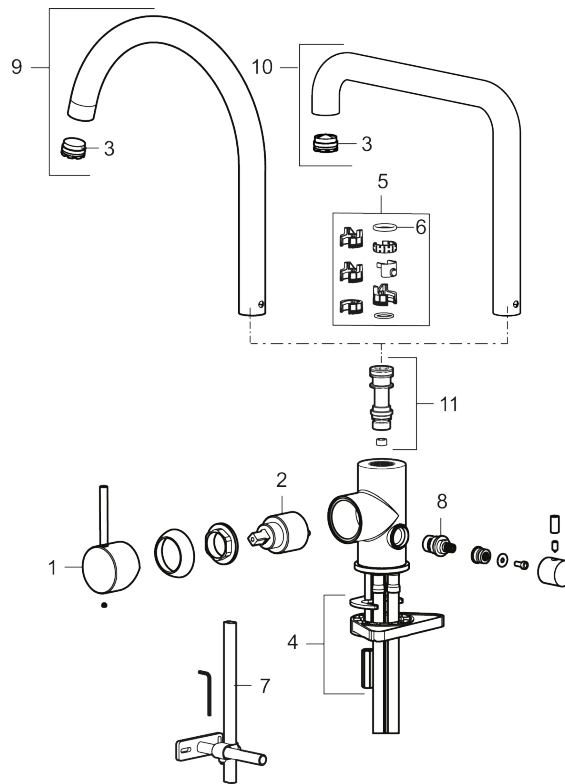

Unike funksjoner

Tilbakeslagssikring 

- Vannmengdebegrenser og temperatursperre
- Svingbar tut sperre 60°, 85°, 110° eller 360°
- Innebygget avstengning for maskin, innstilt på Kv. OBS! Ikke omstillbar til VV
- Fleksible Soft PEX®-rør med 3/8" mutter
- For hull i benk Ø34-37 mm

NRF-nummer: 4290529

Reservedelsliste

NR.	ART. NO.	NRF-NUMMER	BESKRIVELSE
1	409700.AE	4295005	Spak, komplett, krom
1	409700.12AE	4294998	Spak, komplett, matt sort
1	409700.22AE	4294999	Spak, komplett, matt hvit
1	409700.44AE	4295001	Spak, komplett, matt grå
1	409700.60AE	4295002	Spak, komplett, polert messing PVD
1	409700.62AE	4295003	Spak, komplett, børstet messing PVD
1	409700.76AE	4295004	Spak, komplett, børstet nikkell

NR.	ART. NO.	NRF-NUMMER	BESKRIVELSE
2	409702.AE	4295013	Innsats
3	S600230		Strålesamler M21,5 utv., Z
4	S600055		Monteringstilbehør
5	209565.AE		Låsesett for tut
6	708843.AE		O-ring (15,54 x 2,62), 2 stk
7	S600308		Stabiliseringsatts
8	409707.AE	4295017	Vaskemaskininnsats
9	409712.AE		Utløpstut, krom
9	409712.12AE		Utløpstut, matt sort
9	409712.22AE		Utløpstut, matt hvit
9	409712.44AE		Utløpstut, matt grå
9	409712.60AE		Utløpstut, polert messing PVD
9	409712.62AE		Utløpstut, børstet messing PVD
9	409712.76AE		Utløpstut, børstet nikkel
10	409713.AE		Utløpstut, krom
10	409713.12AE		Utløpstut, matt sort
10	409713.22AE		Utløpstut, matt hvit
10	409713.44AE		Utløpstut, matt grå
10	409713.60AE		Utløpstut, polert messing PVD
10	409713.62AE		Utløpstut, børstet messing PVD
10	409713.76AE		Utløpstut, børstet nikkel
11	S600231		Tutnippel, komplett