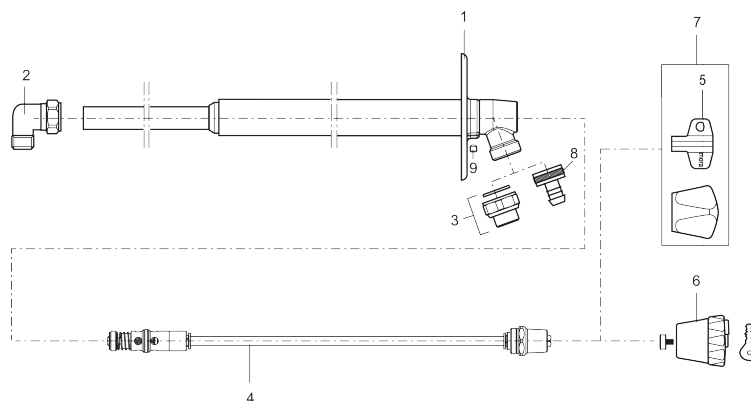

Artikel-nummer: 700981 VVS: 743453514

Beskrivelse: Krom, L = 150 mm

- Udendørsventil.
- Med både kronegreb og nøgle.
- Afkortelig.
- G 1/2" studs.
- Tilbagestrømssikring i henhold til EU-standard SS-EN1717

Unikke egenskaber

Tilbageløbssikring 

PRODUKTBESKRIVELSE

Udendørshane Mora Garden II

Med Mora Garden II har du altid adgang til vand for eksempel i haven. Det leveres med justerbar vægplade til vægtykkelser på op til 500 mm og har en frostfrit placeret tilbagesugningssikring.

Artikel-nummer: 700981

VVS: 743453514

Reservedelsliste

NR.	ART.NO	VVS	BESKRIVELSE
1	409292.AE		Vægplade - oval
2	708616.AE		Ventilhus
3	640000.AE	737881514	Overgang G1/2 udv. - G3/4 indv.
4	409267.AE	743449551	Komplet inderspindel, totallængde 230 mm. (til vægtykkelse 150-300 mm.)
4	409268.AE	743449553	Komplet inderspindel, totallængde 380 mm. (til vægtykkelse 300-450 mm.)
4	409269.AE	743449554	Komplet inderspindel, totallængde 480 mm. (til vægtykkelse 400-550 mm.)
4	409270.AE	743449556	Komplet inderspindel, totallængde 580 mm. (til vægtykkelse 500-650 mm.)
5	630520.AE	743441504	Løs nøgle
6	409213.AE		Låsbart greb
7	409304.AE	743449574	Metalgreb og nøgle
8	709563.AE		Slangekobling G3/4
9	409176.AE		Skrue M6x6