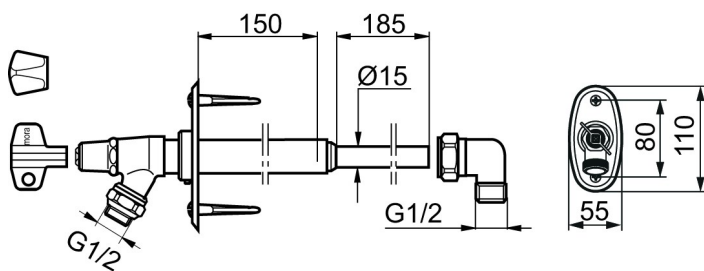

Udendørshane Mora Garden II

Med Mora Garden II har du altid adgang til vand for eksempel i haven. Det leveres med justerbar vægplade til vægtykkelser på op til 500 mm og har en frostfrit placeret tilbagesugningssikring.

Artikel-nummer: 700981 VVS: 743453514

Beskrivelse: Krom, L = 150 mm

- Udendørsventil.
- Med både kronegreb og nøgle.
- Afkortelig.
- G 1/2" studs.
- Tilbagestrømssikring i henhold til EU-standard SS-EN1717

Unikke egenskaber

Tilbageløbssikring 

PRODUKTBESKRIVELSE

Udendørshane Mora Garden II

Med Mora Garden II har du altid adgang til vand for eksempel i haven. Det leveres med justerbar vægplade til vægtykkelser på op til 500 mm og har en frostfrit placeret tilbagesugningssikring.

Artikel-nummer: 700981

VVS: 743453514

Reservedelsliste

NR.	ART.NO	VVS	BESKRIVELSE
1	409292.AE		Vægplade - oval
2	708616.AE		Ventilhus
3	640000.AE	737881514	Overgang G1/2 udv. - G3/4 indv.
4	409267.AE	743449551	Komplet inderspindel, totallængde 230 mm. (til vægtykkelse 150-300 mm.)
4	409268.AE	743449553	Komplet inderspindel, totallængde 380 mm. (til vægtykkelse 300-450 mm.)
4	409269.AE	743449554	Komplet inderspindel, totallængde 480 mm. (til vægtykkelse 400-550 mm.)
4	409270.AE	743449556	Komplet inderspindel, totallængde 580 mm. (til vægtykkelse 500-650 mm.)
5	630520.AE	743441504	Løs nøgle
6	409213.AE		Låsbart greb
7	409304.AE	743449574	Metalgreb og nøgle
8	709563.AE		Slangekobling G3/4
9	409176.AE		Skrue M6x6