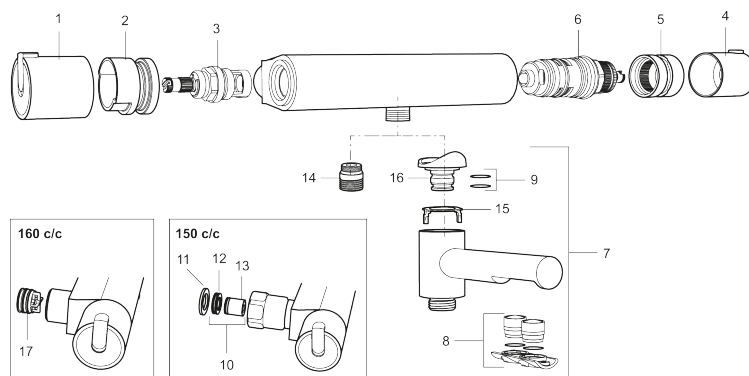

Art.no.: 707060 NRF-nummer: 4290257

Utførende: Krom

Unike funksjoner

Tilbakeslagssikring

- Kompenserer trykk-og temperaturvariasjoner
- Sperreknapp 38°C
- Sperreknapp mengde Eco
- Med tilbakeslagsventiler etter standard EN 1717

PRODUKTBESKRIVNING

MORA REXX T5 dusjbatteri

Mora REXX er essensen av skandinavisk design og funksjonalitet. Serien er minimalistisk og har fokus på enkelhet. Innovasjonen ligger i presisjonen. Når tradisjon og håndverk kombineres med moderne produksjonsmetoder og inspirerende formgivning, blir resultatet Mora REXX. Her i form av et vakkert dusjbatteri med verdensledende funksjonalitet for sikkerhet og komfort.

Art.no.: 707060

NRF-nummer: 4290257

Reservedelsliste

NR.	ART. NO.	NRF-NUMMER	BESKRIVELSE
1	209511.AE	4294283	Avstengningsratt, krom
1	209511.0011AE	4294284	Avstengningsratt, krom/sort
2	209513.AE	4294287	Sperrering for avstengningsratt
3	708467.AE	4296431	Keramisk overdel
4	209510.AE	4294279	Temperaturratt, krom
4	209510.0011AE	4294281	Temperaturratt, krom/sort
5	209512.AE	4294286	Sperrering for temperaturratt
6	708468.AE	4296432	Termostatinnsetts
7	209515	4294268	Utløpstut, krom
7	209515.0011	4294269	Utløpstut, krom/sort
8	209516.AE	4294288	Strålesamlersett, krom
8	209516.0011AE	4294289	Strålesamlersett, krom/sort
9	209519.AE	4294292	O-ringsett til tutnippel
10	708338.AE	4295789	Tilbakeslagsventiler med sil (2 stk)
11	709339.AE	4295507	Pakning 24/15x2
12	708080.AE		Silholder komplett

NR.	ART. NO.	NRF-NUMMER	BESKRIVELSE
13	139465.AE	4295771	Tilbakeslagsventil
14	409659.AE		Ansatsnippel M18x1-G1/2 (Dusjbatteri)
15	129154.AE		Stoppskive for utløpstut
16	209494.AE		Tutnippel (Badekarbatteri)
17	129380.AE	4296504	Tilbakeslagsventil (2 stk), 160 c/c