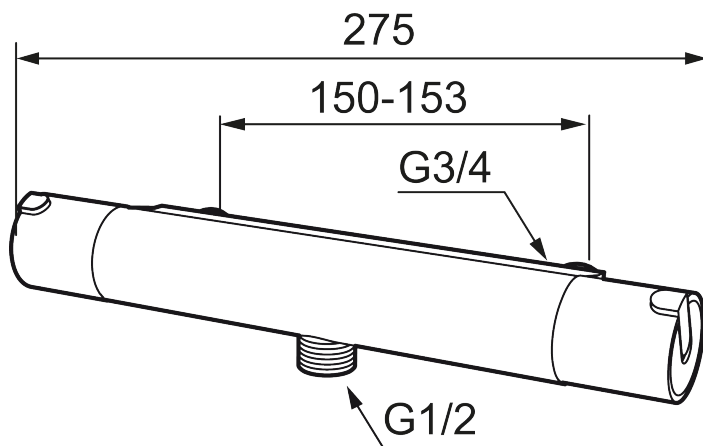

Art.no.: 707060 NRF-nummer: 4290257

Utførende: Krom

Unike funksjoner

Tilbakeslagssikring

- Kompenserer trykk-og temperaturvariasjoner
- Sperreknapp 38°C
- Sperreknapp mengde Eco
- Med tilbakeslagsventiler etter standard EN 1717

PRODUKTBESKRIVNING

MORA REXX T5 dusjbatteri

Mora REXX er essensen av skandinavisk design og funksjonalitet. Serien er minimalistisk og har fokus på enkelhet. Innovasjonen ligger i presisjonen. Når tradisjon og håndverk kombineres med moderne produksjonsmetoder og inspirerende formgivning, blir resultatet Mora REXX. Her i form av et vakkert dusjbatteri med verdensledende funksjonalitet for sikkerhet og komfort.

Art.no.: 707060

NRF-nummer: 4290257

Reservedelsliste

NR.	ART. NO.	NRF-NUMMER	BESKRIVELSE
1	209511.AE	4294283	Avstengningsratt, krom
1	209511.0011AE	4294284	Avstengningsratt, krom/sort
2	209513.AE	4294287	Sperrering for avstengningsratt
3	708467.AE	4296431	Keramisk overdel
4	209510.AE	4294279	Temperaturratt, krom
4	209510.0011AE	4294281	Temperaturratt, krom/sort
5	209512.AE	4294286	Sperrering for temperaturratt
6	708468.AE	4296432	Termostatinnsetts
7	209515	4294268	Utløpstut, krom
7	209515.0011	4294269	Utløpstut, krom/sort
8	209516.AE	4294288	Strålesamlersett, krom
8	209516.0011AE	4294289	Strålesamlersett, krom/sort
9	209519.AE	4294292	O-ringsett til tutnippel
10	708338.AE	4295789	Tilbakeslagsventiler med sil (2 stk)
11	709339.AE	4295507	Pakning 24/15x2
12	708080.AE		Silholder komplett