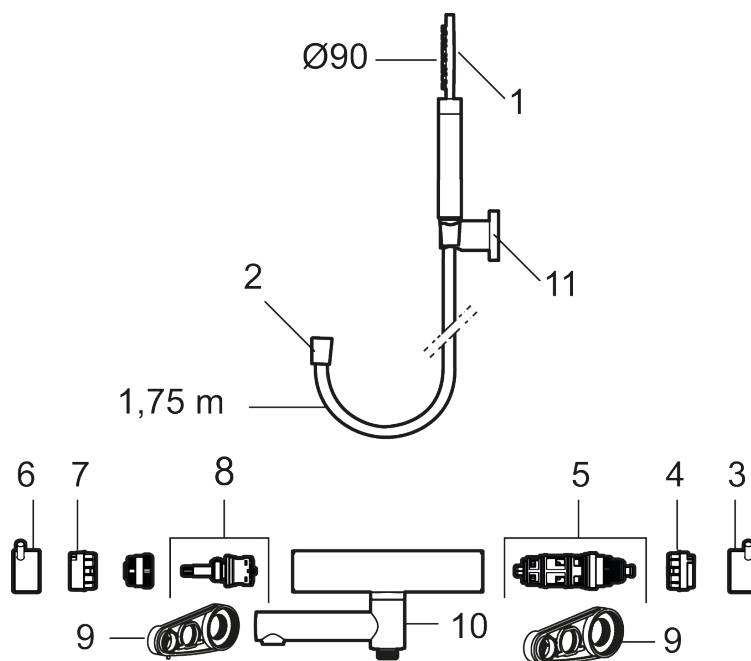

PRODUKTBESKRIVNING

MORA INXX II badkarsblandare

Med en tålig mattvit nyans och handduschen stora, runda munstycke skapar blandaren en estetisk känsla, samtidigt som den ger förutsättningarna för ett vilsamt bad. INXX II är serien som erbjuder en vattenupplevelse i världsklass i form av en jämn temperatur, hög komfort och ett starkt skydd mot skållning. Blandaren är testad och godkänd utifrån de byggregler som finns och är energieffektiv, vilket innebär att den ger en lägre vatten- och energiförbrukning utan att ge avkall på komforten.

Om serien

INXX II är en elegant och tidlös serie i en palett av noga utvalda nyanser. Kombinationen av hög kvalitet, sober design och skön komfort gör den till den ultimata serien.

Art.nr: 270000.22

RSK: 8362155

Reservdelslista

NR.	ART.NR	RSK	BESKRIVNING
1	209575	8275496	Handdusch, krom
1	209575.12	8275497	Handdusch, mattsvart
1	209575.22	8275498	Handdusch, mattvit
1	209575.44	8275499	Handdusch, mattgrå
1	209575.60	8275500	Handdusch, polerad mässing PVD
1	209575.62	8275501	Handdusch, borstad mässing PVD
2	131170.AE	8251927	Metallomspunnen duschslang 1750 mm, krom