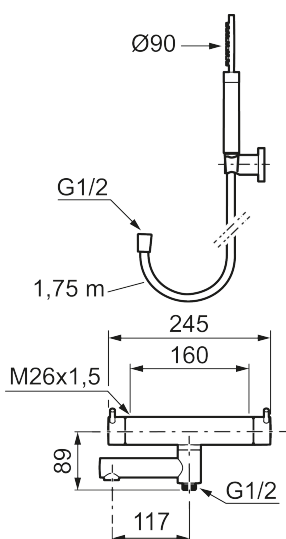

Utförande: Mattvit, 160 c/c

Unika egenskaper

Skyddsmodul 

- Med handdusch, upphängare och metallomspunnen slang 1750 mm, PVC- och BPA-fri innerslang
- Utloppspip med inbyggd omkastare
- Tryckbalanserad termostatsats
- Säkerhetsspärr 38°
- Eco-stopp
- Piputsprång med väggbricka 173 mm
- Återströmningsskydd enligt EU-standard SS-EN 1717

Reservdelslista

NR.	ART.NR	RSK	BESKRIVNING
1	209575	8275496	Handdusch, krom
1	209575.12	8275497	Handdusch, mattsvart
1	209575.22	8275498	Handdusch, mattvit
1	209575.44	8275499	Handdusch, mattgrå
1	209575.60	8275500	Handdusch, polerad mässing PVD
1	209575.62	8275501	Handdusch, borstad mässing PVD
2	131170.AE	8251927	Metallomspunnen duschslang 1750 mm, krom