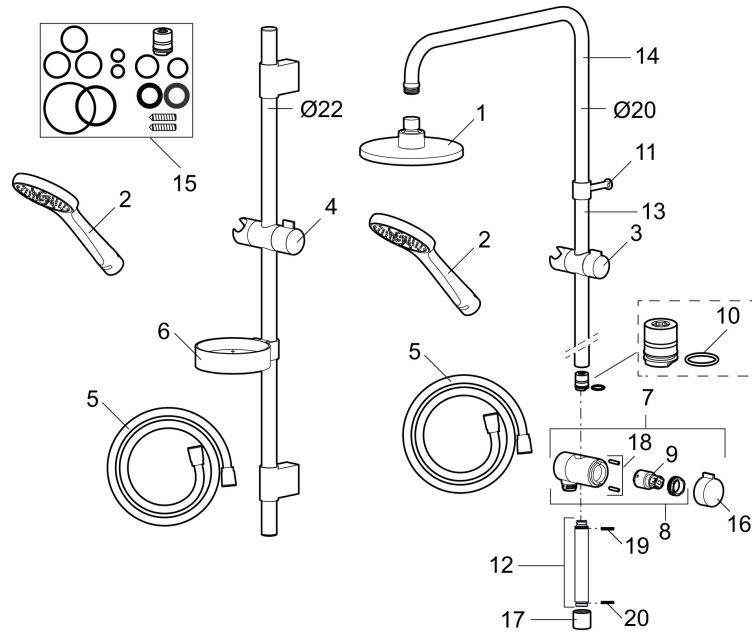

MORA CERA S5 douchesysteem

Artikelnummer: 130005

Omschrijving: Chroom

- Omstel met keramische schijven
- Verchromde doucheslang 1750 mm
- Met anti-kalk systeem "Easy clean"
- Glijstang/Douchepijp is inkortbaar
- Omstel te monteren met de hendel in de richting naar keuze
- Keuze uit sproeipatroon met/zonder lucht toevoeging
- Lucht toevoeging geeft een comfortabel sproeipatroon bij 6 l/min, max. volumestroom 10 l/min

Unieke karaktereigenschappen

PRODUCTOMSCHRIJVING

MORA CERA S5
douchesysteem

Artikelnummer: 130005

Onderdelen lijst

NR.	ARTIKELNR.	OMSCHRIJVING
	139912.AE	Beugel 18, 20, 22 mm. voor zeepschaal 409416
1	209555	Hoofddouche 150 mm
2	130370	Handdouche
3	409418.AE	Handdouchehouder voor 20 mm glijstang
4	130363.AE	Glijstang voor 22 mm glijstangen
5	139835.AE	Doucheslang 1750 mm
6	409416	Zeepschaal voor 18, 20 en 22 mm glijstangen
7	409422	Omstel compleet
8	409430.AE	Omstel
9	409417.AA	Bovendeel
10	639173.AE	Dichting (2 stuks)
11	139906.AE	Bevestigingsclip voor glijstang
12	209549.AE	Aansluitstuk
13	209548.AE	Onderste deel glijstang
14	209550.AE	Bovenste deel glijstang
15	409425.AE	Reparatieset voor Mora douchecombinatie

NR.	ARTIKELNR.	OMSCHRIJVING
16	409443.AE	Knop voor omstelrichting
17	209291.AE	Overgangsnippel G1/2 x M18x1
18	139812.AE	Schroef M5x20
19	309246.AE	O-ring (13,1 x 1,6)
20	609029.AE	O-ring (16,1 x 1,6)