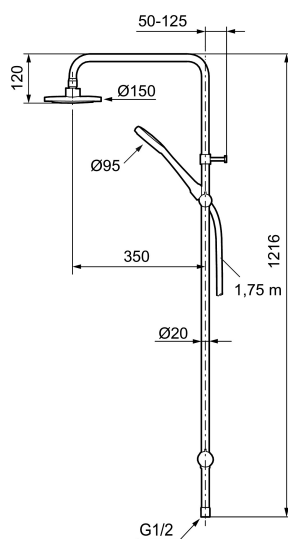

MORA CERA S5 douchesysteem

Artikelnummer: 130005

Omschrijving: Chroom

- Omstel met keramische schijven
- Verchromde doucheslang 1750 mm
- Met anti-kalk systeem "Easy clean"
- Glijstang/Douchepijp is inkortbaar
- Omstel te monteren met de hendel in de richting naar keuze
- Keuze uit sproeipatroon met/zonder lucht toevoeging
- Lucht toevoeging geeft een comfortabel sproeipatroon bij 6 l/min, max. volumestroom 10 l/min

Unieke karaktereigenschappen

PRODUCTOMSCHRIJVING

MORA CERA S5
douchesysteem

Artikelnummer: 130005

Onderdelen lijst

NR.	ARTIKELNR.	OMSCHRIJVING
	139912.AE	Beugel 18, 20, 22 mm. voor zeepschaal 409416
1	209555	Hoofddouche 150 mm
2	130370	Handdouche
3	409418.AE	Handdouchehouder voor 20 mm glijstang
4	130363.AE	Glijstang voor 22 mm glijstangen
5	139835.AE	Doucheslang 1750 mm
6	409416	Zeepschaal voor 18, 20 en 22 mm glijstangen
7	409422	Omstel compleet
8	409430.AE	Omstel
9	409417.AA	Bovendeel
10	639173.AE	Dichting (2 stuks)
11	139906.AE	Bevestigingsclip voor glijstang
12	209549.AE	Aansluitstuk
13	209548.AE	Onderste deel glijstang
14	209550.AE	Bovenste deel glijstang
15	409425.AE	Reparatieset voor Mora douchecombinatie

NR.	ARTIKELNR.	OMSCHRIJVING
16	409443.AE	Knop voor omstelrichting
17	209291.AE	Overgangsnippel G1/2 x M18x1
18	139812.AE	Schroef M5x20
19	309246.AE	O-ring (13,1 x 1,6)
20	609029.AE	O-ring (16,1 x 1,6)