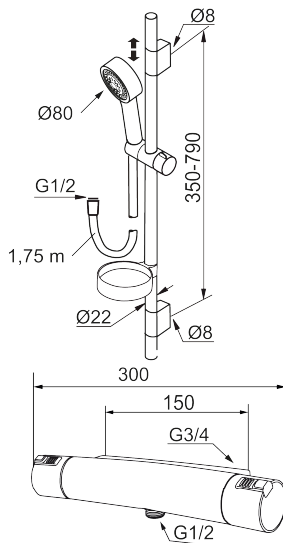

Mora MMIX Shower Kit

Mora MMIX kombinerer flotte former og ergonomisk design med en energieffektiv inderside. Designet er præget af en kærligt bølgende geometri og formidler en tidløs og sammenhængende stil over hele serien. Vores enestående miljøkoncept EcoSafe™ danner grundlag for udviklingsarbejdet og bidrager til et lavt energiforbrug og langsigtede miljøhensyn.

Artikel-nummer: 731321.0011 Flow 3 bar: 9,3 l/m

Beskrivelse: Krom/sort

Består af:

Mora MMIX termostatarmatur (MA nr. 731100.0011):

- Unik tryk- og temperaturstyring.
- Skoldningssikring v/38°C.
- Eco stop.
- Lead Free (blyfri)

Mora MMIX brusersæt (MA nr. 130310)

- Easy Clean.
- Med sæbeskål.
- Flexible rørholdere med skjulte skruehuller, der kan genbruge eksisterende huller i væggen.
- 1750 mm slange i metal med PVC og BPA fri slange indvendig.
- Slangen opfylder EN 1113.
- Eco (Energi og vandbesparende håndbruser 9 l/min.)