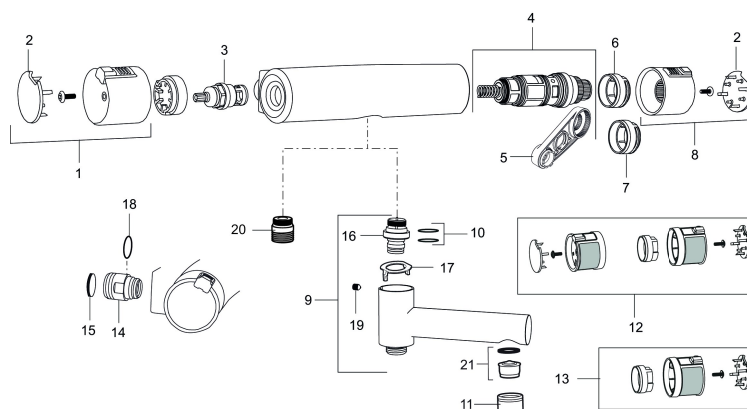

PRODUKTBESKRIVELSE

Mora MMIX Shower Kit

Mora MMIX kombinerer flotte former og ergonomisk design med en energieffektiv inderside. Designet er præget af en kærligt bølgende geometri og formidler en tidløs og sammenhængende stil over hele serien. Vores enestående miljøkoncept EcoSafe™ danner grundlag for udviklingsarbejdet og bidrager til et lavt energiforbrug og langsigtede miljøsyn.

Artikel-nummer:

731321.0011

Reservedelsliste

NR.	ART.NO	VVS	BESKRIVELSE
1	409353.AA	745148460	Åben-lukkegreb, komplet, krom
1	409353.0011AA	745148461	Åben-lukkegreb, komplet, krom/sort
2	409358.AA	745148480	Dæksel, krom
2	409358.0011AA	745148481	Dæksel, sort
3	409354.AA	745148396	Keramisk topsstykke
4	409355.AE	745148450	Reguleringsenhed, komplet med serviceværktøj
5	891096.AE	745148405	Serviceværktøj
6	409363.AE	745148488	Skoldningssikringsring, (standard)
7	409364.AE	745148489	Skoldningssikringsring, (max 42°)
8	409352.AA	745148470	Temperaturreb, komplet, krom
8	409352.0011AA	745148471	Temperaturreb, komplet, krom/sort
9	409356	728080504	Kartud, krom
10	209519.AE	745137931	O-ringe
11	131415.AE		Perlatorhylster M24 udv., 15 mm, krom
12	409370.AA		Ombygningskit, Care, sort/krom, butikspakket
12	409370.0085AA		Ombygningskit, Care, lime/sort, butikspakket