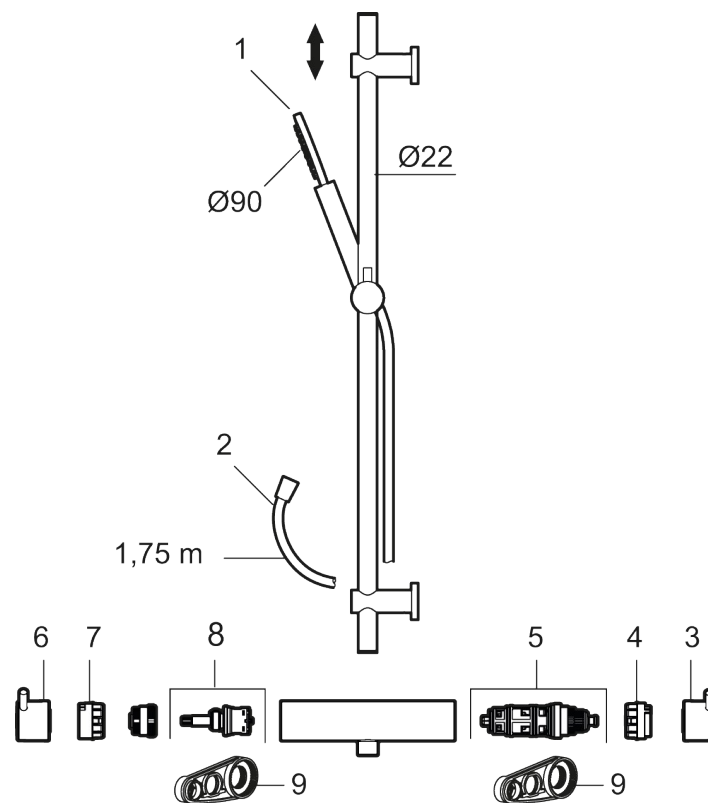

PRODUKTBESKRIVNING

MORA INXX II shower kit

Med en kromad hållbar nyans förenar INXX II klassisk design med en hög prestanda och erbjuder en jämn temperatur, hög komfort och ett starkt skydd mot skällning. Blandaren är testad och godkänd utifrån de byggregler som finns och är energieffektiv, vilket innebär att den ger en lägre vatten- och energiförbrukning utan att ge avkall på komforten. INXX II är serien som erbjuder en vattenupplevelse i världsklass.

Om serien

INXX II är en elegant och tidlös serie i en palett av noga utvalda nyanser. Kombinationen av hög kvalitet, sober design och skön komfort gör den till den ultimata serien.

Art.nr: 271600

RSK: 8283077

Reservdelslista

NR.	ART.NR	RSK	BESKRIVNING
1	209575	8275496	Handdusch, krom
1	209575.12	8275497	Handdusch, mattsvart
1	209575.22	8275498	Handdusch, mattvit
1	209575.44	8275499	Handdusch, mattgrå
1	209575.60	8275500	Handdusch, polerad mässing PVD