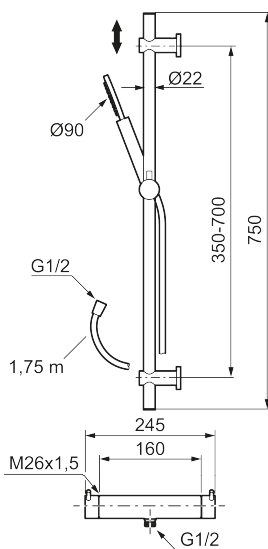

BVB ID: 133981

Består av:

MORA INXX II duschblandare:

- Tryckbalanserad termostatinsats
- Säkerhetsspärr 38°
- Eco-stopp
- Återströmningskydd enligt EU-standard SS-EN 1717

MORA INXX II duschanordning:

- Metallomspunnen slang 1750 mm, PVC- och BPA-fri innerslang
- Med variabelt c/c-mått för befintliga skruvhål
- Med antikalksystem "Easy-Clean"
- Konstantflöde 7,5 l/min vid 2–6 bar