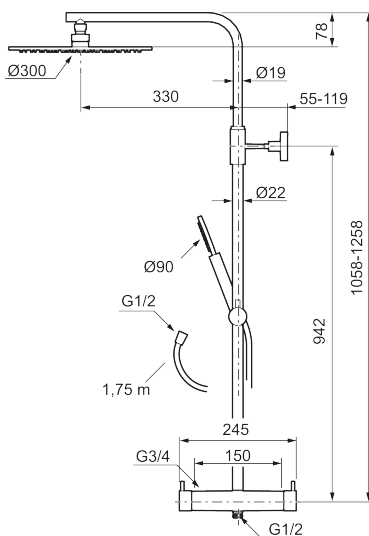

- Sikkerhetsbatteri med takdusj
- Trykk- og termostatstyrt
- Eco mengdeknapp
- Sperreknapp 38°C
- Med keramisk reversibel overdel
- Med tilbakeslagsventiler etter standard EN 1717
- Med antikalksystem "Easy Clean"
- Hånddusj 7,5 l/min og takdusj 11 l/min
- Metallslange 1,75 m, PVC/BPA-fri innerslange
- Justerbar stang
- OBS! Dekkskiver og anslutningskupper bestilles separat