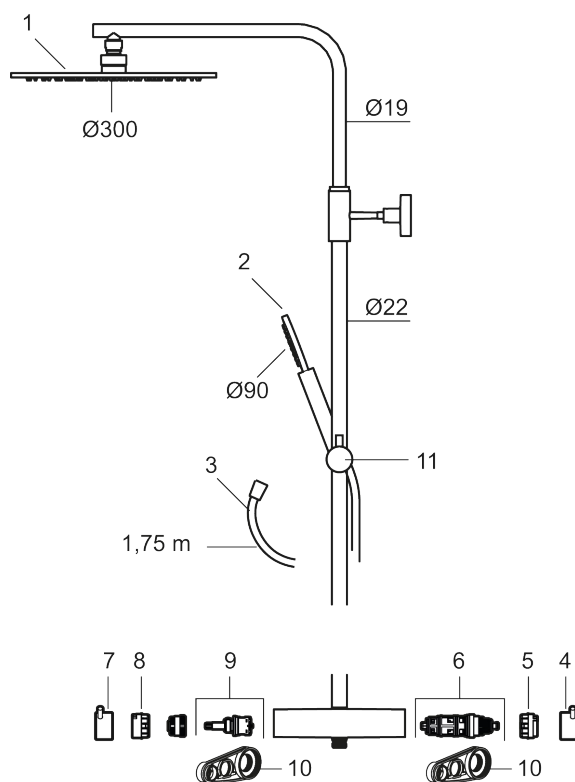

Reservedelsliste

NR.	ART. NO.	NRF-NUMMER	BESKRIVELSE
1	130348	4295038	Dusjkopp Ø300 mm m/kuleledd, krom
1	130348.12	4295039	Dusjkopp Ø300 mm m/kuleledd, matt sort
1	130348.22	4295041	Dusjkopp Ø300 mm m/kuleledd, matt hvit
1	130348.44	4295042	Dusjkopp Ø300 mm m/kuleledd, matt grå