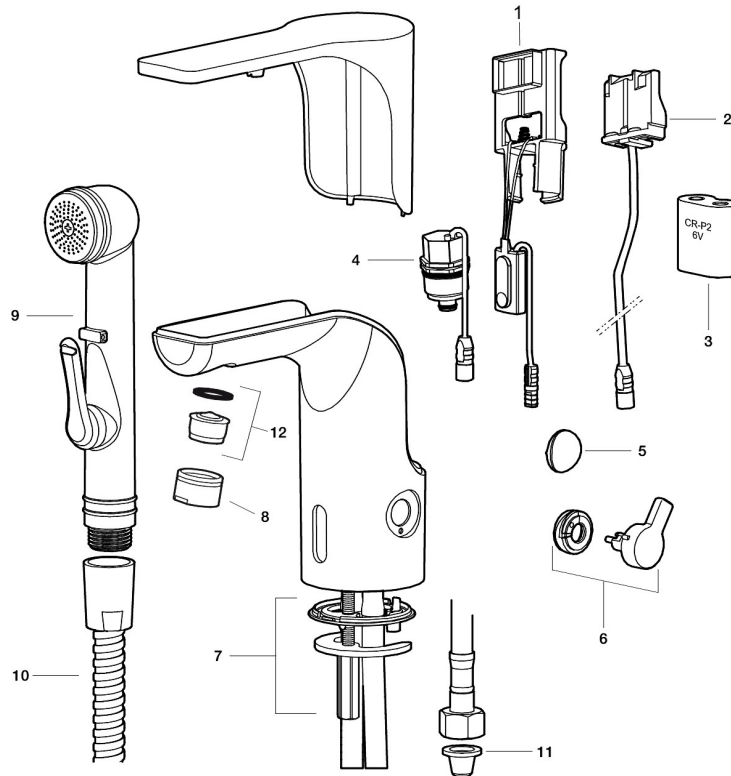

PRODUCT DESCRIPTION

MORA MMIX tronic
Waschtischarmatur m.
Hygienespülung, Batteriebetrieb

Artikel-Nr.: 720080.16

Ersatzteilliste

NO.	ART.NR	AUSFÜHRUNG
1	S600278	Elektronische Steuereinheit, Standard
1	729452.AE	Elektronische Steuereinheit, Zentralsteuerung
2	S600131	Spannungswandler 12V/6V
3	S600135	Batterie 6V
4	S600277	Magnetventil
5	729457.AE	Abdeckkappe
6	729456.AE	Regler, chrom
6	729456.11AE	Regler, schwarz PVD
6	729456.14AE	Regler, kupfer poliert PVD
6	729456.16AE	Regler, champagner PVD
6	729456.60AE	Regler, messing poliert PVD
7	729458.AE	Befestigung