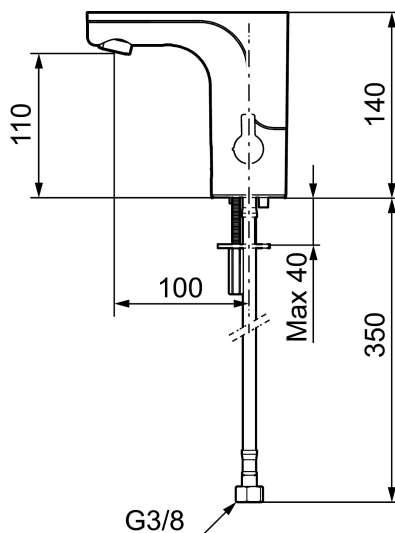

Unique characteristics

Backflow protection unit type **EB**

MORA MMIX tronic Waschtischarmatur m. Hygienespülung, Batteriebetrieb

Artikel-Nr.: 720080.16 Flow 3 bar: 5,0 l/m

Ausführung: Champagner PVD, Batteriebetrieb (einschl. Batterie)

PRODUCT DESCRIPTION

MORA MMIX tronic
Waschtischarmatur m.
Hygienespülung, Batteriebetrieb

Artikel-Nr.: 720080.16

Ersatzteilliste

NO.	ART.NR	AUSFÜHRUNG
1	S600278	Elektronische Steuereinheit, Standard
1	729452.AE	Elektronische Steuereinheit, Zentralsteuerung
2	S600131	Spannungswandler 12V/6V
3	S600135	Batterie 6V
4	S600277	Magnetventil
5	729457.AE	Abdeckkappe
6	729456.AE	Regler, chrom
6	729456.11AE	Regler, schwarz PVD
6	729456.14AE	Regler, kupfer poliert PVD
6	729456.16AE	Regler, champagner PVD
6	729456.60AE	Regler, messing poliert PVD
7	729458.AE	Befestigung

NO.	ART.NR	AUSFÜHRUNG
8	131415.AE	Gehäuse M24 außen, 15 mm, Chrom
8	131415.11AE	Gehäuse M24 außen, 15 mm, Schwarz PVD
8	131415.14AE	Gehäuse M24 außen, 15 mm, kupfer poliert PVD
8	131415.16AE	Gehäuse M24 außen, 15 mm, champagner PVD
8	131415.60AE	Gehäuse M24 außen, 15 mm, messing poliert PVD
9	729485.AE	Handbrause (selbstschliessend)
10	S600207	Duschschlauch 1500mm, Hochdruck, Metall
11	129296.AE	Filterdichtung 3/8" (2 Stück)
12	132205.AE	Einsatz für Strahlregler, 5 l/min von 200–600 kPa
12	S600072	Einsatz für Strahlregler, 3 l/min von 200–600 kPa
12	S600226	Einsatz für Strahlregler, 1,7 l/min von 200–600 kPa