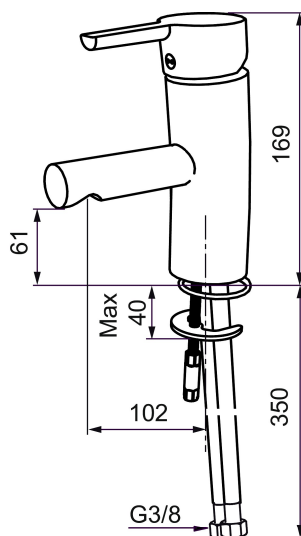

MORA MMIX B5 Waschtisch- Einhebelmischer

Die Armaturenserie Mora MMix verbindet attraktives skandinavisches Design mit anspruchsvollster Mora-Technologie.

Ihr Leistungsspektrum ist einzigartig: Sie spart Wasser und Energie, verhindert die Entstehung von Druckstößen im Trinkwassernetz und bietet aufgrund ihrer besonderen Kartuschen-Technologie eine besondere Leichtgängigkeit und eine lange Lebensdauer.

: 733001.CA Flow 3 bar: 4,7 l/m

Ausführung: Chrom, Eco (Konstante Durchflussmenge bei 200-600 kPa)

Schutzmodul 

- ESS (Energie-Spar-System)
- Mit Soft Closing zur Vermeidung von Druckstößen
- Einstellbare Mengen- und Temperaturbegrenzung
- Flexible Anschlussschläuche Soft-PEX®
- Lead Free (Bleifrei gem. Trinkwasserverordnung)
- Lochdurchmesser Ø33,5-37 mm

: 733001.CA

1	S600299	Dichtungs- und Begrenzungssatz
2	209543.AE	Sperre 40°
3	S600206	Selbstschliessende Handbrause, chrom
4	S600308	Stabilisierungssatz
5	S600314	Strahlregler mit Kugelgelenk M22 innen, 7–9 l/min von 300 kPa
6	131415.AE	Gehäuse M24 außen, 15 mm, Chrom
7	S600312	Strahlregler M21,5 außen, 7–9 l/min von 300 kPa
7	409385.AE	Strahlregler M21,5 außen, 5 l/min von 200–600 kPa
7	S600228	Strahlregler M21,5 außen, 3 l/min von 200–600 kPa
8	131410.AE	Gehäuse M22 innen
9	S600160	Befestigung, Waschtischarm.
10	S600159	Monteringssæt til køkkenarmatur
11	409389.AE	Hebel, komplett
12	409390.AE	Care-Hebel, Länge 150 mm, komplett
13	409391.AE	Überwurfmutter
14	409392.AE	Markierungsplättchen und Schraube für Hebel