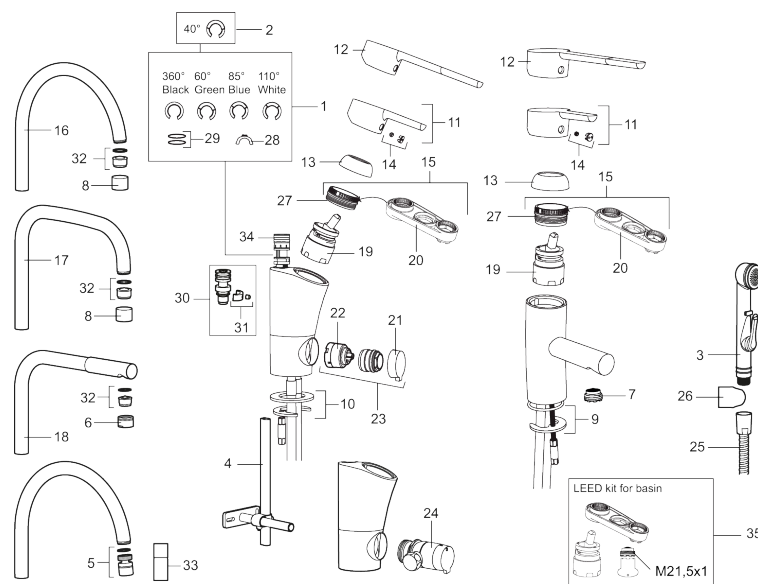

MORA MMIX B5 Waschtisch- Einhebelmischer

Die Armaturenserie Mora MMix verbindet attraktives skandinavisches Design mit anspruchsvollster Mora-Technologie.

Ihr Leistungsspektrum ist einzigartig: Sie spart Wasser und Energie, verhindert die Entstehung von Druckstößen im Trinkwassernetz und bietet aufgrund ihrer besonderen Kartuschen-Technologie eine besondere Leichtgängigkeit und eine lange Lebensdauer.

: 733001.CA Flow 3 bar: 4,7 l/m

Ausführung: Chrom, Eco (Konstante Durchflussmenge bei 200-600 kPa)

Schutzmodul 

- ESS (Energie-Spar-System)
- Mit Soft Closing zur Vermeidung von Druckstößen
- Einstellbare Mengen- und Temperaturbegrenzung
- Flexible Anschlussschläuche Soft-PEX®
- Lead Free (Bleifrei gem. Trinkwasserverordnung)
- Lochdurchmesser Ø33,5-37 mm

: 733001.CA

1	S600299	Dichtungs- und Begrenzungssatz
2	209543.AE	Sperre 40°
3	S600206	Selbstschliessende Handbrause, chrom
4	S600308	Stabilisierungssatz
5	S600314	Strahlregler mit Kugelgelenk M22 innen, 7–9 l/min von 300 kPa
6	131415.AE	Gehäuse M24 außen, 15 mm, Chrom
7	S600312	Strahlregler M21,5 außen, 7–9 l/min von 300 kPa
7	409385.AE	Strahlregler M21,5 außen, 5 l/min von 200–600 kPa
7	S600228	Strahlregler M21,5 außen, 3 l/min von 200–600 kPa
8	131410.AE	Gehäuse M22 innen
9	S600160	Befestigung, Waschtischarm.
10	S600159	Monteringssæt til køkkenarmatur
11	409389.AE	Hebel, komplett
12	409390.AE	Care-Hebel, Länge 150 mm, komplett
13	409391.AE	Überwurfmutter
14	409392.AE	Markierungsplättchen und Schraube für Hebel