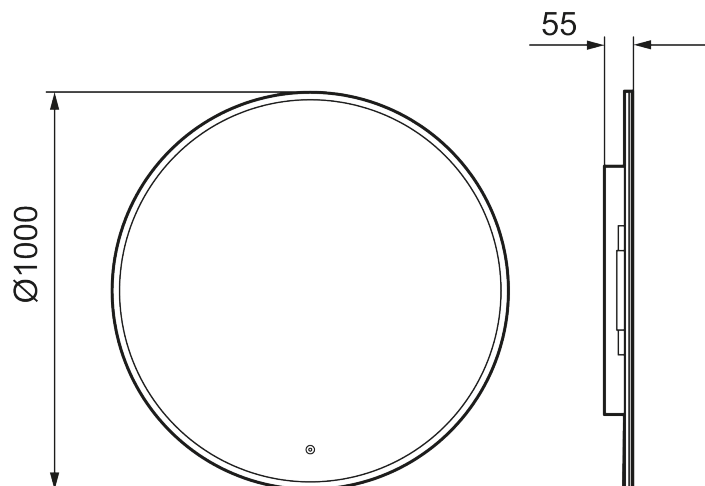

Bluetooth

Unike funksjoner

MORA CARA II, speil

Cara har et design som minner om Solo I, med hvit akrylramme, og touch-funksjon for å styre LED-belysningen. Cara har justerbar fargetemperatur, slik at du får den rette stemningen på badet.

Art.no.: 953131

Utførende: Ø1000 mm

- Ramme med belysning
- Energibesparende LED-belysning
- Smuss og ripebeskyttende glass med sikkerhetsfilm
- Anti-dugg
- Touch av/på
- Justerbar fargetemperatur 2700-6400 K
- IP44-sertifisert, CE-merket
- Bluetooth med innebygde høytalere
- Dybde: 55 mm