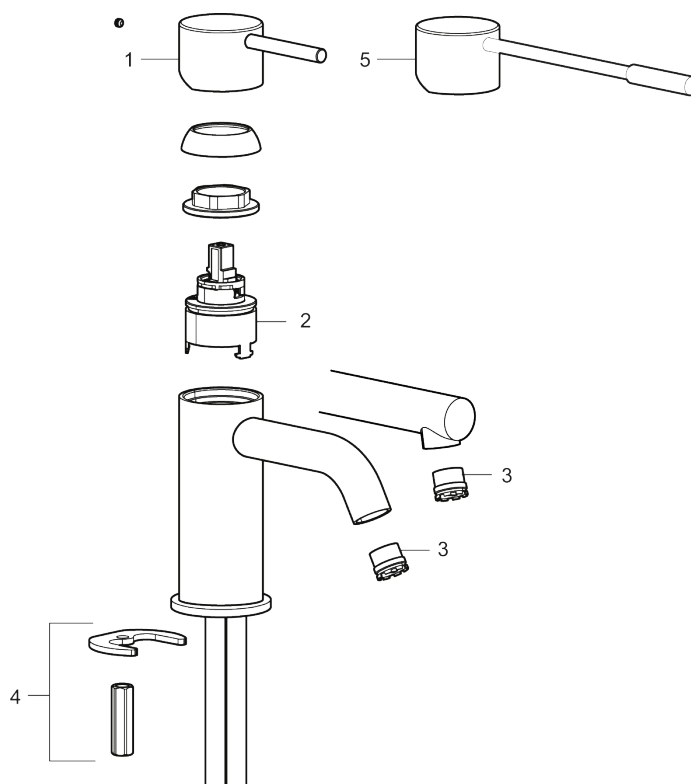

PRODUKTBESKRIVNING

MORA INXX II sharp, medium servantbatteri

INXX II servantkran finnes i tre ulike høyder der medium er en mellomhøy kran som passer til større håndfat. Med en holdbar mattsvart nyanse og servantkranens rette karakter med lang tut og lutende munnstykke – gjør INXX II sharp både pen og bekvem å bruke. Blandebatteriet er testet og godkjent ut fra gjeldende byggeregler og det er energieffektivt, noe som innebærer at man får et lavere vann- og energiforbruk uten å gi avkall på komforten. Bunnventil finnes som tilbehør i samme nyanse.

Om serien

INXX II er en elegant og tidløs serie i en palett av nøye utvalgte nyanser. Kombinasjonen av høy kvalitet, stilren design og herlig komfort gjør den til den ultimate serien.

Art.no.: 273013.12CA

NRF-nummer: 4290463

Reservedelsliste

NR.	ART. NO.	NRF-NUMMER	BESKRIVELSE
1	409701.AE	4295012	Spak, komplett, krom
1	409701.12AE	4295006	Spak, komplett, matt sort
1	409701.22AE	4295007	Spak, komplett, matt hvit
1	409701.44AE	4295008	Spak, komplett, matt grå
1	409701.60AE	4295009	Spak, komplett, polert messing PVD