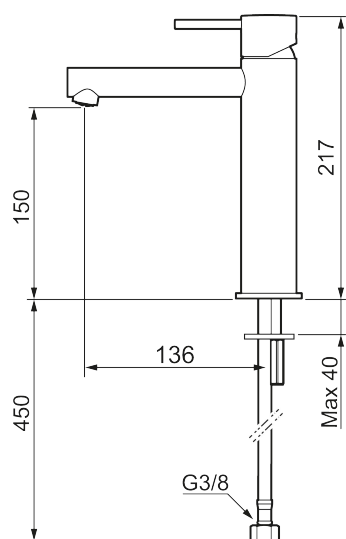

Unike funksjoner

Tilbakeslagssikring

MORA INXX II sharp, medium servantbatteri

INXX II servantkran finnes i tre ulike høyder der medium er en mellomhøy kran som passer til større håndfat. Med en holdbar mattsvart nyanse og servantkranens rette karakter med lang tut og lutende munnstykke – gjør INXX II sharp både pen og bekvem å bruke. Blandebatteriet er testet og godkjent ut fra gjeldende byggeregler og det er energieffektivt, noe som innebærer at man får et lavere vann- og energiforbruk uten å gi avkall på komforten. Bunnventil finnes som tilbehør i samme nyanse.

- Vannmengdebegrenser og temperatursperre
- Fleksible Soft PEX®-rør med 3/8" mutter

PRODUKTBESKRIVNING

MORA INXX II sharp, medium servantbatteri

INXX II servantkran finnes i tre ulike høyder der medium er en mellomhøy kran som passer til større håndfat. Med en holdbar mattsvart nyanse og servantkranens rette karakter med lang tut og lutende munnstykke – gjør INXX II sharp både pen og bekvem å bruke. Blandebatteriet er testet og godkjent ut fra gjeldende byggeregler og det er energieffektivt, noe som innebærer at man får et lavere vann- og energiforbruk uten å gi avkall på komforten. Bunnventil finnes som tilbehør i samme nyanse.

NR.	ART. NO.	NRF-NUMMER	BESKRIVELSE
1	409701.62AE	4295011	Spak, komplett, børstet messing PVD
2	409703.AE	4295014	Innsats
3	409706.AE	4295016	Strålesamler M16,5 utv., 5 l/min ved 2–6 bar
3	S600227		Strålesamler M16,5 utv., 3 l/min ved 2–6 bar
4	209518.AE	4294311	Festedetaljer, servantbatteri
5	409708.AE		Spak med ekstra lengde 172 mm, krom
5	409708.12AE		Spak med ekstra lengde 172 mm, matt sort
5	409708.22AE		Spak med ekstra lengde 172 mm, matt hvit
5	409708.44AE		Spak med ekstra lengde 172 mm, matt grå
5	409708.60AE		Spak med ekstra lengde 172 mm, polert messing PVD
5	409708.62AE		Spak med ekstra lengde 172 mm, børstet messing PVD