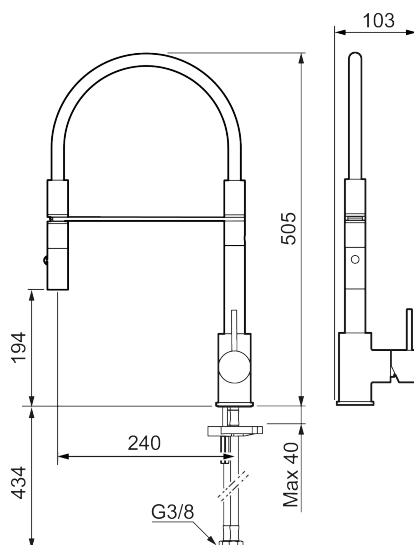

Unike funksjoner

Tilbakeslagssikring 

- Vannmengdebegrenser og temperatursperre
- Mora Eco konstantvannmengde 6 l/min ved 2-6 bar
- Svingbar tut sperre 60°, 85°, 110° eller 360°
- 2-strålig, konsentrert strålebilde og hånddusj
- Med tilbakeslagsventil etter standard EN 1717
- Fleksible Soft PEX®-rør med 3/8" mutter
- For hull i benk Ø34-37 mm

NR.	ART. NO.	NRF-NUMMER	BESKRIVELSE
1	409700.76AE	4295004	Spak, komplett, børstet nikkel
2	409702.AE	4295013	Innsats
3	S600057		Tostrålig hånddusj, krom
3	S600057.12		Tostrålig hånddusj, matt sort
3	S600057.22		Tostrålig hånddusj, matt hvit
3	S600057.44		Tostrålig hånddusj, matt grå
3	S600057.60		Tostrålig hånddusj, polert messing PVD
3	S600057.62		Tostrålig hånddusj, børstet messing PVD
3	S600057.76		Tostrålig hånddusj, børstet nikkel
4	209565.AE		Låsesett for tut
5	708843.AE		O-ring (15,54 x 2,62), 2 stk
6	S600055		Monteringstilbehør
7	409340.AE		Stabiliseringssats
8	409714.12AE		Komplett overbygg med hånddusj, matt sort
8	409714.22AE		Komplett overbygg med hånddusj, matt hvit
8	409714.44AE		Komplett overbygg med hånddusj, matt grå
9	S600231		Tutnippel, komplett