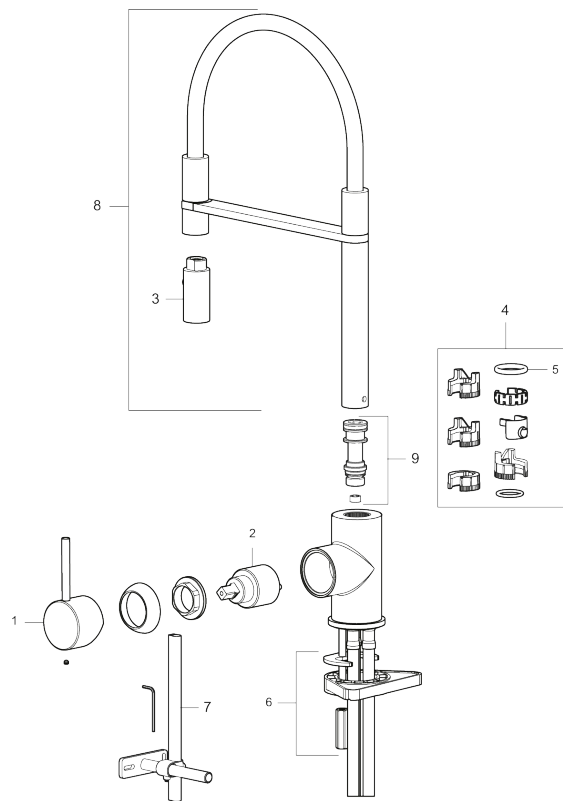

PRODUKTBESKRIVNING

MORA INXX II Miniprofi

Med en holdbar matthvit nyanse og moderne uttrykk er INXX II miniprofi en iøynefallende høy kran som passer perfekt i et åpent kjøkkenmiljø. Blandebatteriet er testet og godkjent ut fra gjeldende byggeregler og det er energieffektivt, noe som innebærer at man får et lavere vann- og energiforbruk uten å gi avkall på komforten.

Om serien

INXX II er en elegant og tidløs serie i en palett av nøye utvalgte nyanser. Kombinasjonen av høy kvalitet, stilren design og herlig komfort gjør den til den ultimate serien.

Art.no.: 272081.22CA

NRF-nummer: 4290534

Reservedelsliste

NR.	ART. NO.	NRF-NUMMER	BESKRIVELSE
1	409700.AE	4295005	Spak, komplett, krom
1	409700.12AE	4294998	Spak, komplett, matt sort
1	409700.22AE	4294999	Spak, komplett, matt hvit
1	409700.44AE	4295001	Spak, komplett, matt grå
1	409700.60AE	4295002	Spak, komplett, polert messing PVD
1	409700.62AE	4295003	Spak, komplett, børstet messing PVD