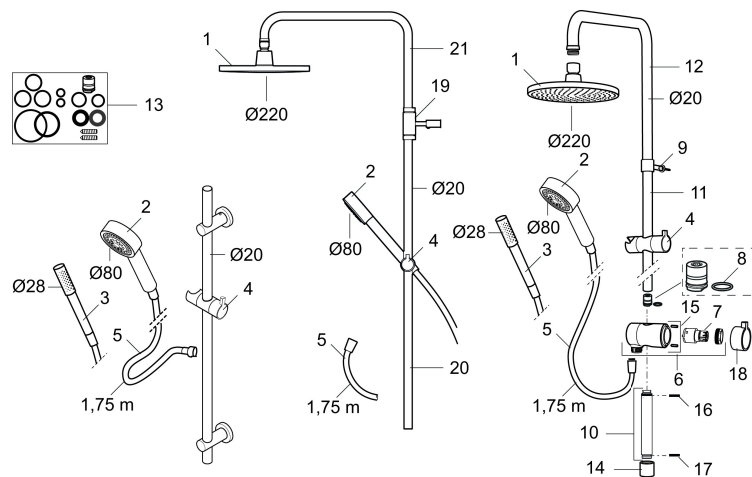

: 130016

Ausführung: Chrom

- Umsteller mit keramischem Oberteil
- verchromter Duschschauch 1.750 mm
- mit Antikalk-System "Easy-Clean"
- kürzbares Duschröhr
- ECO - Wassersparende Handbrause 9 l/min, Kopfbrause 12 l/min.

Mora Rexx Shower System S6

Mora Rexx Duschesysteme verkörpern skandinavisches Design in seiner reinsten Form.

Sie verbinden den Komfort einer großen Kopfbrause mit dem flexiblen Handling einer Handbrause. Ohne großen Renovierungsaufwand schaffen Rexx Duschesysteme ein zeitgemäß-modernes Ambiente.

: 130016

1	131192	Kopfbrause 220 mm, chrom
2	130356	Handdusche
3	209534	Handdusche, chrom
3	209534.75	Handdusche, stainless look
4	130357.AA	Gleiter, chrom
4	130357.0011AE	Gleiter, chrom/schwarz
5	S600310	Doucheslang 1750 mm
6	409430.AE	Umsteller (ohne Handrad)
7	S600321	Einsatz für Umsteller
8	639173.AE	O-Ring, (2 Stück)
9	139906.AE	Duschrohrklammer 20 mm
10	209549.AE	Anschlussrohr
11	209548.AE	unteres Rohr
12	209550.AE	oberes Rohr
13	409425.AE	Tüte mit Kleinteilen für Mora Shower System
14	209291.AE	Übergangsstück G1/2 - M18x1
15	139812.AE	Stoppschraube M5x20
16	309246.AE	O-Ring (13,1 x 1,6)
17	609029.AE	O-Ring (16,1 x 1,6)

18	409520.AE	Griff für Umsteller
19	409590.AE	Klammer für Duschröhr
20	209648.AE	Unterrohr
21	209650.AE	Oberrohr