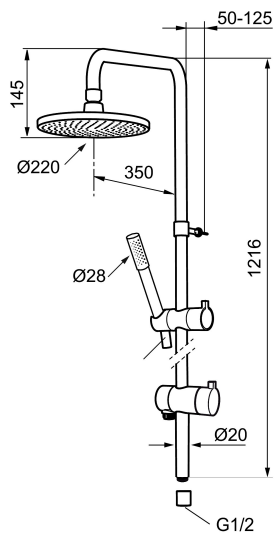

: 130016

Ausführung: Chrom

- Umsteller mit keramischem Oberteil
- verchromter Duschschauch 1.750 mm
- mit Antikalk-System "Easy-Clean"
- kürzbares Duschröhr
- ECO - Wassersparende Handbrause 9 l/min, Kopfbrause 12 l/min.

: 130016

1	131192	Kopfbrause 220 mm, chrom
2	130356	Handdusche
3	209534	Handdusche, chrom
3	209534.75	Handdusche, stainless look
4	130357.AA	Gleiter, chrom
4	130357.0011AE	Gleiter, chrom/schwarz
5	S600310	Doucheslang 1750 mm
6	409430.AE	Umsteller (ohne Handrad)
7	S600321	Einsatz für Umsteller
8	639173.AE	O-Ring, (2 Stück)
9	139906.AE	Duschrohrklammer 20 mm
10	209549.AE	Anschlussrohr
11	209548.AE	unteres Rohr
12	209550.AE	oberes Rohr
13	409425.AE	Tüte mit Kleinteilen für Mora Shower System
14	209291.AE	Übergangsstück G1/2 - M18x1
15	139812.AE	Stoppschraube M5x20
16	309246.AE	O-Ring (13,1 x 1,6)
17	609029.AE	O-Ring (16,1 x 1,6)

18	409520.AE	Griff für Umsteller
19	409590.AE	Klammer für Duschröhr
20	209648.AE	Unterrohr
21	209650.AE	Oberrohr