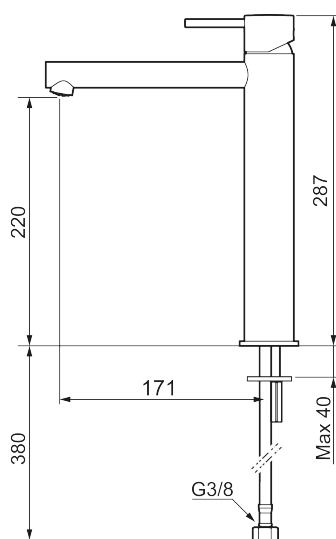

Unika egenskaper

Skyddsmodul

INXX II sharp, high tvättställsblandare

INXX II tvättställsblandare finns i tre olika höjder där high är en hög blandare anpassad för en skålformad bänkmonterad ho. Med den moderna hållbara nyansen polerad mässing och tvättställsblandarens raka karaktär med lång pip och lutande munstycke – gör INXX II sharp både snygg och bekväm att använda. Blandaren är testad och godkänd utifrån de byggregler som finns och är energieffektiv, vilket innebär att den ger en lägre vatten- och energiförbrukning utan att ge avkall på komforten. Bottenventil finns som tillbehör i samma nyans.

Utförande: Polerad mässing PVD

- Keramisk tätning
- Omställbar flödesbegränsning och temperaturspär
- Flexibla anslutningsrör i metallomspunnen Soft PEX[®], lekande G3/8
- Hålmått Ø34-37 mm

PRODUKTBESKRIVNING