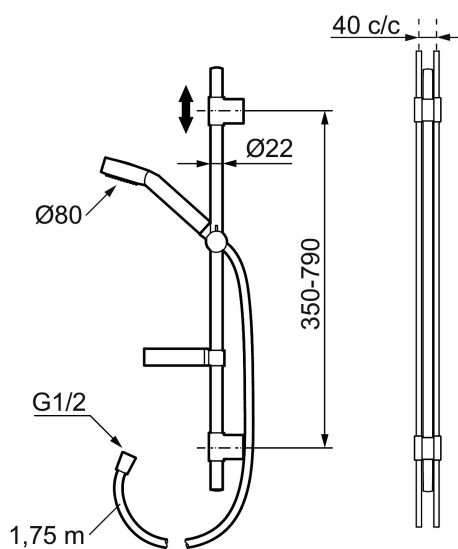

MORA MMIX S5 duschset, modell vaska

Mora MMIX vaska med duschstång och rörklammer för montering på rör 40 c/c. Med tvålhylla och handdusch. Ett enkelt sätt att montera en duschanordning utanpå befintlig rördragning, utan att behöva göra ytterligare hål i väggen.

Art.nr: 130322 RSK: 8195798 Flöde 3 bar: 9,0 l/min

Utförande: Krom

- För 40 c/c rördragning
- Två st klammer för rör 12-15 mm med fästvinklar ingår
- Metallomspunnen slang 1750 mm, PVC- och BPA-fri innerslang
- Med tvålköpp
- Handdusch Mora MMIX med antikalksystemet "Easy-Clean"
- Eco (energi- och vattenbesparande handdusch 9 l/min)

Unika egenskaper

PRODUKTBESKRIVNING

MORA MMIX S5 duschset, modell vaska

Mora MMIX vaska med duschstång och rörklammer för montering på rör 40 c/c. Med tvålhylja och handdusch. Ett enkelt sätt att montera en duschanordning utanpå befintlig rördragning, utan att behöva göra ytterligare hål i väggen.

Art.nr: 130322

RSK: 8195798

Reservdelstlista

NR.	ART.NR	RSK	BESKRIVNING
	139912.AE	8221715	Distansring för 18, 20 och 22 mm rör, till tvålkopp 409416
1	209544	8180716	Taksil S5 180 mm, svart silplatta
1	209545	8180717	Taksil S6 180 mm, fkr silplatta
2	130374	8275308	Handdusch till S6
3	409418.AE	8284740	Gliddel
4	130363.AE	8762730	Gliddel
5	130361	8199196	Handdusch
6	139835.AE	8199159	Metallomspunnen duschslang 1750 mm, krom
7	130365.AE	8251937	Duschslang 1750 mm, silver
8	409416	8185645	Tvålkopp
9	409422	8541659	Duschromkastare, komplett
10	409430.AE	8541683	Duschromkastare (utan ratt)
11	409417.AA	8541628	Insats Mora shower system, butiksförpackad
12	639173.AE	8295314	O-ring (15,1 x 1,6), 2 st
13	139906.AE	8180378	Duschrörsklammer 20 mm
14	209549.AE	8180946	Anslutningsrör
15	209548.AE	8180944	Underrör