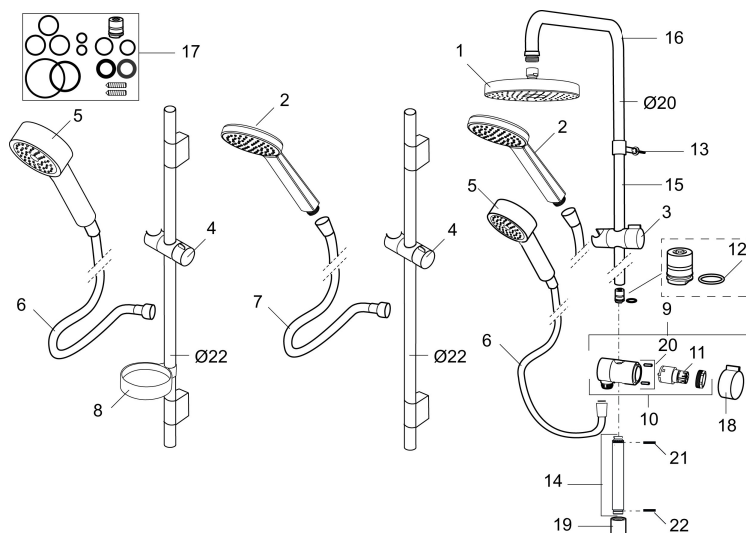

MORA MMIX S5 duschset, modell vaska

Mora MMIX vaska med duschstång och rörklammer för montering på rör 40 c/c. Med tvålhylla och handdusch. Ett enkelt sätt att montera en duschanordning utanpå befintlig rördragning, utan att behöva göra ytterligare hål i väggen.

Art.nr: 130322 RSK: 8195798 Flöde 3 bar: 9,0 l/min

Utförande: Krom

- För 40 c/c rördragning
- Två st klammer för rör 12-15 mm med fästvinklar ingår
- Metallomspunnen slang 1750 mm, PVC- och BPA-fri innerslang
- Med tvålköpp
- Handdusch Mora MMIX med antikalksystemet "Easy-Clean"
- Eco (energi- och vattenbesparande handdusch 9 l/min)

Unika egenskaper

PRODUKTBESKRIVNING

MORA MMIX S5 duschset, modell vaska

Mora MMIX vaska med duschstång och rörklammer för montering på rör 40 c/c. Med tvålhylja och handdusch. Ett enkelt sätt att montera en duschanordning utanpå befintlig rördragning, utan att behöva göra ytterligare hål i väggen.

Art.nr: 130322

RSK: 8195798

Reservdelstlista

NR.	ART.NR	RSK	BESKRIVNING
	139912.AE	8221715	Distansring för 18, 20 och 22 mm rör, till tvålkopp 409416
1	209544	8180716	Taksil S5 180 mm, svart silplatta
1	209545	8180717	Taksil S6 180 mm, fkr silplatta
2	130374	8275308	Handdusch till S6
3	409418.AE	8284740	Gliddel
4	130363.AE	8762730	Gliddel
5	130361	8199196	Handdusch
6	139835.AE	8199159	Metallomspunnen duschslang 1750 mm, krom
7	130365.AE	8251937	Duschslang 1750 mm, silver
8	409416	8185645	Tvålkopp
9	409422	8541659	Duschromkastare, komplett
10	409430.AE	8541683	Duschromkastare (utan ratt)
11	409417.AA	8541628	Insats Mora shower system, butiksförpackad
12	639173.AE	8295314	O-ring (15,1 x 1,6), 2 st
13	139906.AE	8180378	Duschrörsklammer 20 mm
14	209549.AE	8180946	Anslutningsrör
15	209548.AE	8180944	Underrör