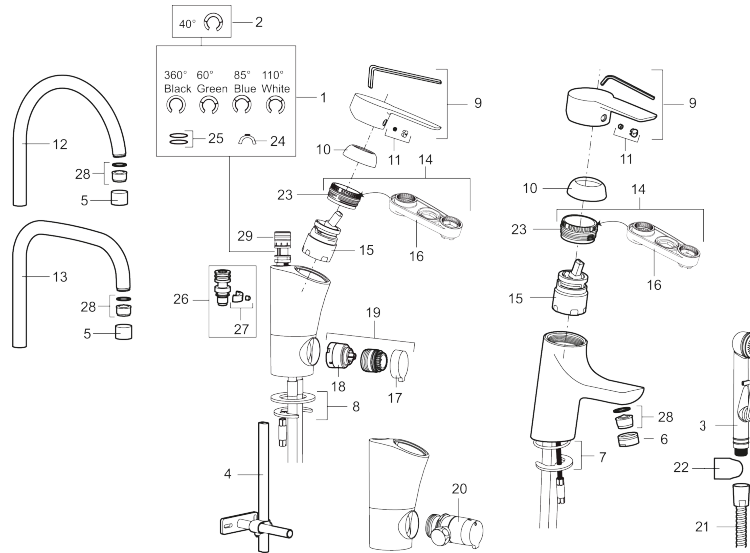

TUOTEKUVAUS

Mora Cera B5 Pesuallashana

Kylpyhuone on paikka rentoutumiselle, nautinnolle ja palautumiselle. Joten täytä se tunteella. Säästä energiaa rasittamatta itseäsi, suojaudu lämpötilavaihteluilta, suosellesi tavallista pidempi suihku hyvillä mielin. Mora Cera täyttää kylpyhuoneesi laatuajalla monella tapaa.

Tuote-nro: 243001.CA

LVI: 6160707

Varaosalistaus

NRO.	MA-NRO	LVI	KUVAUS
1	S600299	6430164	Juoksuputken rajoitinsarja tiivistein
2	209543.AE		Juoksuputken rajoitinsarja 40°
3	S600206		Itsesulkeutuva käsisuihku, kromattu
4	S600308	6561329	Vakautusosa
5	131410.AE	6561140	Poresuuttimen hylsy M22 sis.
6	131413.AE	6561139	Poresuuttimen hylsy M24 ulk., 13 mm
7	S600160		Kiinnityssarja, pesuallashanat
8	S600159		Kiinnityssarja, keittiöhanat
9	409600.AE		Vipu, täydellinen
10	409391.AE		Peitelevy
11	409392.AE		Merkinasta ja vivun kiinnitysruuvi
12	409395.AE		Juoksuputki K5, täydellinen
13	409396.AE		Juoksuputki K7, täydellinen
14	409393.AE		Kiinnitysmutteri ja huoltotyökalu
15	S600273		Keraaminen säätöosa, sisältää huoltotyökalun
16	S600298	6430166	Huoltotyökalu