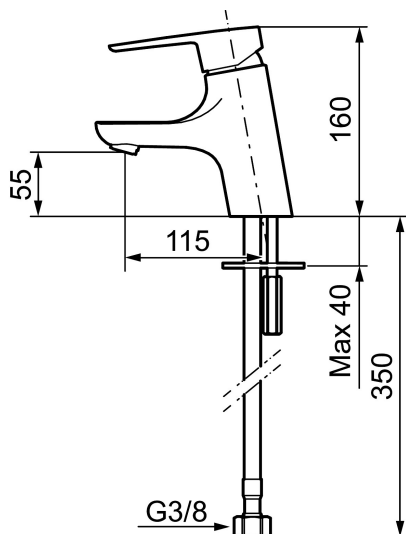

## Mora Cera B5 Pesuallashana

Kylpyhuone on paikka rentoutumiselle, nautinnolle ja palautumiselle. Joten täytä se tunteella. Säästä energiaa rasittamatta itseäsi, suojaudu lämpötilavaihteluilta, suo itsellesi tavallista pidempi suihku hyvillä mielin. Mora Cera täyttää kylpyhuoneesi laatuajalla monella tapaa.

**Tuote-nro:** 243001.CA **LVI:** 6160707 **Flow 3 bar:** 4,8 l/m

**Kuvaus:** Kromattu, Soft PEX 3/8" liitäntä

- ESS-energiänsäästötoiminto
- Keraaminen säätökasetti: pitkä käyttöikä ja pehmeä sulkeutuminen, joka estää paineiskut ja putkien paukkumiset
- Lämpötilan- ja vesimäärän esisäätö
- Eco-poresuutin (5l/min at 200–600 kPa)
- Joustavat Soft PEX®-liitosletkut
- Asennusreikä Ø33,5-37 mm
- Ääniluokka 1