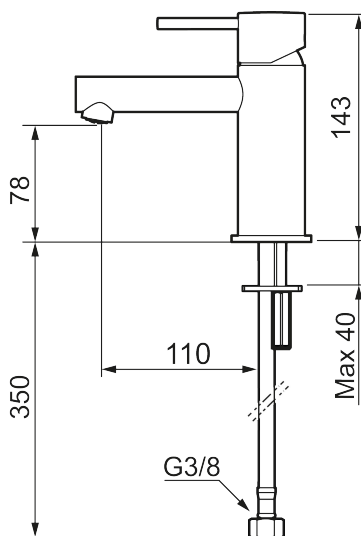

MORA INXX II sharp, small servantbatteri

INXX II servantkran finnes i tre ulike høyder der small er en lav kran som er tilpasset for mindre håndvask. Med en krommet holdbar nyanse og servantkranens rette karakter med lang tut og lutende munnstykke – gjør INXX II sharp både pen og bekvem å bruke. Blandebatteriet er testet og godkjent ut fra gjeldende byggeregler og det er energieffektivt, noe som innebærer at man får et lavere vann- og energiforbruk uten å gi avkall på komforten. Bunnventil finnes som tilbehør i samme nyanse.

Unike funksjoner

Tilbakeslagssikring

- Vannmengdebegrenser og temperatursperre
- Fleksible Soft PEX®-rør med 3/8" mutter

PRODUKTBESKRIVNING

MORA INXX II sharp, small servantbatteri

INXX II servantkran finnes i tre ulike høyder der small er en lav kran som er tilpasset for mindre håndvask. Med en krommet holdbar nyanse og servantkranens rette karakter med lang tut og lutende munnstykke – gjør INXX II sharp både pen og bekvem å bruke. Blandebatteriet er testet og godkjent ut fra gjeldende byggeregler og det er energieffektivt, noe som innebærer at man får et lavere vann- og energiforbruk uten å gi avkall på komforten. Bunnventil finnes som tilbehør i samme nyanse.

NR.	ART. NO.	NRF-NUMMER	BESKRIVELSE
1	409701.62AE	4295011	Spak, komplett, børstet messing PVD
2	409703.AE	4295014	Innsats
3	409706.AE	4295016	Strålesamler M16,5 utv., 5 l/min ved 2–6 bar
4	209518.AE	4294311	Festedetaljer, servantbatteri
5	409708.AE		Spak med ekstra lengde 172 mm, krom
5	409708.12AE		Spak med ekstra lengde 172 mm, matt sort
5	409708.22AE		Spak med ekstra lengde 172 mm, matt hvit
5	409708.44AE		Spak med ekstra lengde 172 mm, matt grå
5	409708.60AE		Spak med ekstra lengde 172 mm, polert messing PVD
5	409708.62AE		Spak med ekstra lengde 172 mm, børstet messing PVD