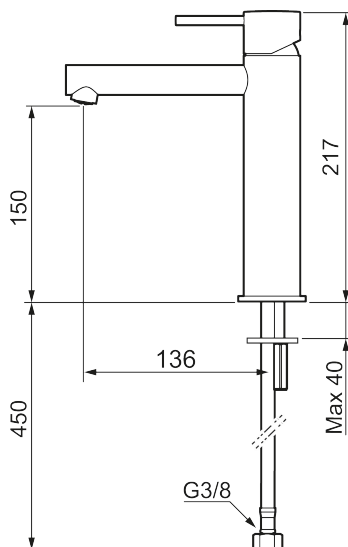

## MORA INXX II sharp, medium tvättställsblandare

INXX II tvättställsblandare finns i tre olika höjder där medium är en mellanhög blandare som passar till större handfat. Med en tålig mattgrå nyans och tvättställsblandarens raka karaktär med lång pip och lutande munstycke – gör INXX II sharp både snygg och bekväm att använda. Blandaren är testad och godkänd utifrån de byggregler som finns och är energieffektiv, vilket innebär att den ger en lägre vatten- och energiförbrukning utan att ge avkall på komforten. Bottenventil finns som tillbehör i samma nyans.

- Keramisk tätning
- Omställbar flödesbegränsning och temperaturspär
- Eco (energi- och vattenbesparande konstantflödesstrålsamlare, 5 l/min vid 2–6 bar)
- Flexibla anslutningsrör i metallomspunnen Soft PEX<sup>®</sup>, lekande G3/8
- Hålmått Ø34-37 mm