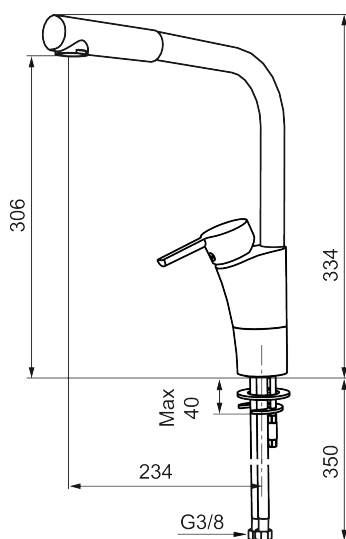

- BVB ID 54013
- ESS (energisparsystem)
- Mjukstängning med keramisk tätning
- Omställbar flödesbegränsning och temperaturspär
- Eco (energi- och vattenbesparande strålsamlare)
- Flexibla anslutningsrör i metallomspunnen Soft PEX®
- Svängbar pip 60°, 85°, 110° eller 360°
- Godkänd av reumatikerförbundet
- Lead Free (blyfri)
- Hålmått Ø32-37 mm