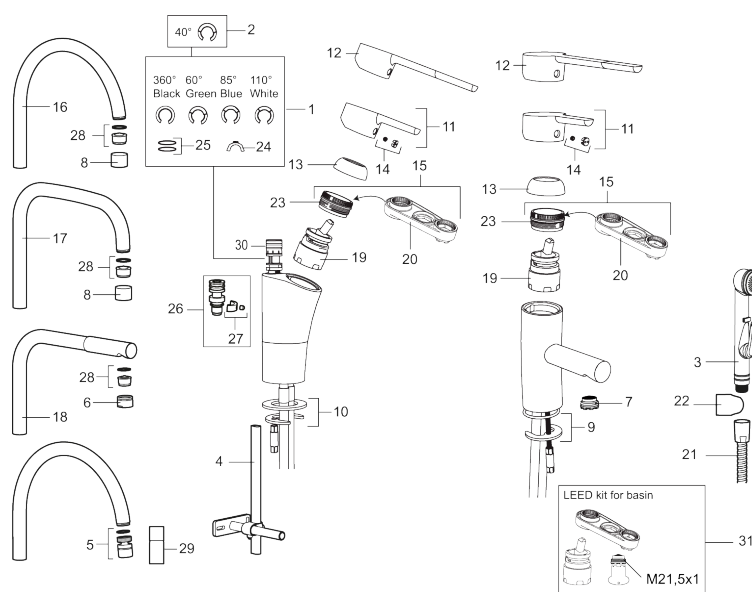

PRODUKTBeskrivning

MORA MMIX K6 köksblandare

Mora MMIX kombinerar en formskön och ergonomisk design med en energieffektiv insida. Designen präglas av en smeksamt böljande geometri och förmedlar en tidlös och sammanhängande stil över hela serien. Vårt unika miljökoncept EcoSafe™ ligger till grund för utvecklingsarbetet och bidrar till låg energiförbrukning och långsiktig miljöhänsyn. Blandaren är blyfri.

Art.nr: 732001

RSK: 8318372

Reservdelslista

NR.	ART.NR	RSK	BESKRIVNING
	37885000	8594518	Planpackning t Soft PEX®-rör 3/8, 10-pack
1	S600299	8387254	Spärsegment och låsring
2	209543.AE	8346916	Spärsegment 40°
3	S600206	8233049	Självstängande handdusch, krom
4	S600308	8387263	Stabiliseringsstag
5	S600314	8280068	Strålsamlare M22 inv., ledbar, 7–9 l/min vid 3 bar
6	131415.AE	8281512	Hylsa M24 utv., 15 mm, krom
7	S600312	8280067	Strålsamlare M21,5 utv., 7–9 l/min vid 3 bar
7	409385.AE	8242292	Strålsamlare M21,5 utv., 5 l/min vid 2-6 bar
7	S600228		Strålsamlare M21,5 utv., 3 l/min vid 2-6 bar
7	409429.AE		Strålsamlare M21,5 utv., 9-11 l/min vid 3 bar
8	131410.AE	8281509	Hylsa M22 inv.
9	S600160	8387096	Monteringssats, tvättställsblandare
10	S600159	8387097	Monteringssats, köksblandare