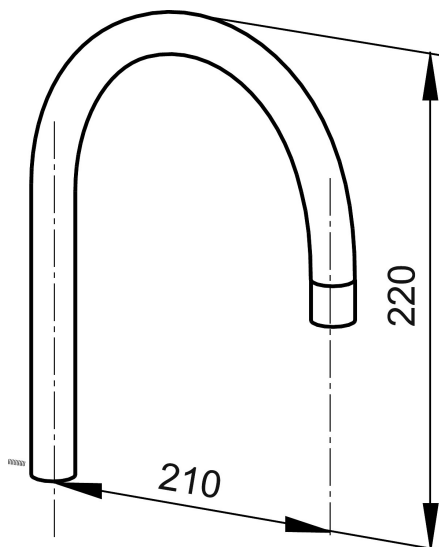

Unika egenskaper

Utloppspip, MORA INXX A1

Art.nr: 708557.75AE RSK: 8326723

Utförande: Rostfritt utseende, svängbar 120°

- För MORA INXX A1 köksblandare