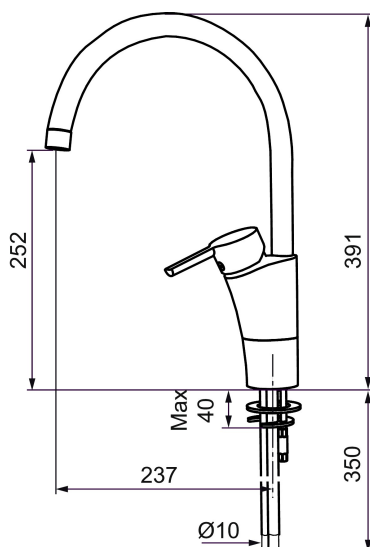

## Etgrebsarmatur, Mora MMIX K5

Mora MMIX kombinerer et formsmukt og ergonomisk design med et energieffektivt indre. Designet er præget af en kærtegnende bølgende geometri og formidler en tidløs og sammenhængende stil gennem hele serien. Vores unikke miljøkoncept EcoSafe™ ligger til grund for udviklingsarbejdet og bidrager til et lavt energiforbrug og langsigtede miljøsyn.

Artikel-nummer: 732100 VVS: 705907104 Flow 3 bar: 8,0 l/m

Beskrivelse: Krom, tilslutning Ø10

### Tilbageløbssikring

- Til køkkenvask.
- ESS (Energy Saving System).
- Med høj U-svingtud 60°, 85°, 110° eller 360°.
- 237 mm fremspring.
- Soft Closing og keramisk kartusche.
- Indbygget temperatur- og flowbegrænser.
- Eco (Energi- og vandbesparende perlator).
- Flexible tilslutningsslanger.
- Godkendt af Svenska Reumatikerförbundet.
- Lead Free (blyfri).
- Hulmål Ø32-37 mm.
- 5 års trykgaranti.