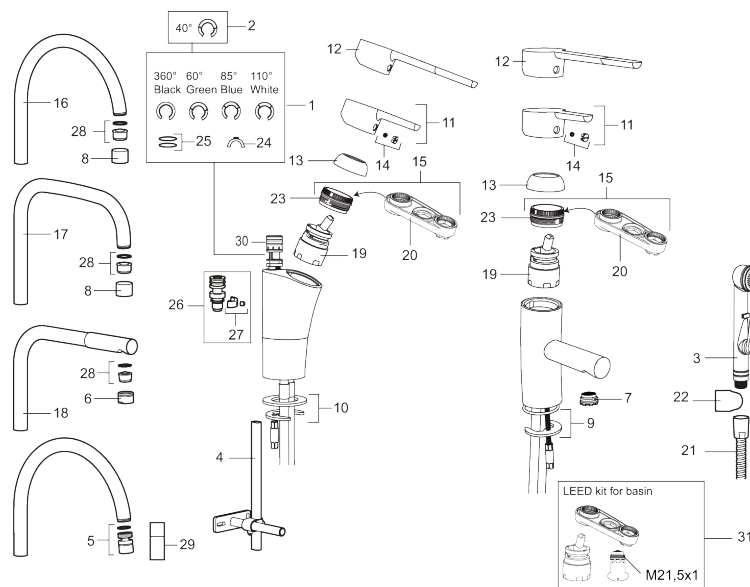

PRODUKTBESKRIVELSE

Etgrebsarmatur, Mora MMIX K5

Mora MMIX kombinerer et formsmukt og ergonomisk design med et energieffektivt indre. Designet er præget af en kærtegnende bølgede geometri og formidler en tidløs og sammenhængende stil gennem hele serien. Vores unikke miljøkoncept EcoSafe™ ligger til grund for udviklingsarbejdet og bidrager til et lavt energiforbrug og langsigtede miljøsyn.

Artikel-nummer: 732100

VVS: 705907104

Reservedelsliste

NR.	ART.NO	VVS	BESKRIVELSE
	209560.AC		Gummiring t Soft-PEX® rør 3/8", 10-pak
1	209524.AE	745148369	Svingtuds begrænsningssæt
2	209543.AE	745148373	Svingtuds begrænsningssæt 40°
3	S600206		Selvukkende håndbruser, krom
4	409340.AE		Stabiliseringssæt
5	409380.AE		Strålsamler M22 indv, med kugleled, 7-9 l/min ved 3 bar
6	131415.AE		Perlatorhylster M24 udv., 15 mm, krom
7	409382.AE		Strålsamler M21,5 udv., 7-9 l/min ved 3 bar
7	409385.AE		Strålsamler M21,5 udv., 5 l/min ved 2-6 bar
7	S600228		Strålsamler M21,5 udv., 3 l/min ved 2-6 bar
7	409429.AE		Strålsamler M21,5 udv., 7-9 l/min ved 3 bar
8	131410.AE		Perlatorhylster M22 indv.
9	409387.AE	745148398	Bespændingssæt. Til håndvask