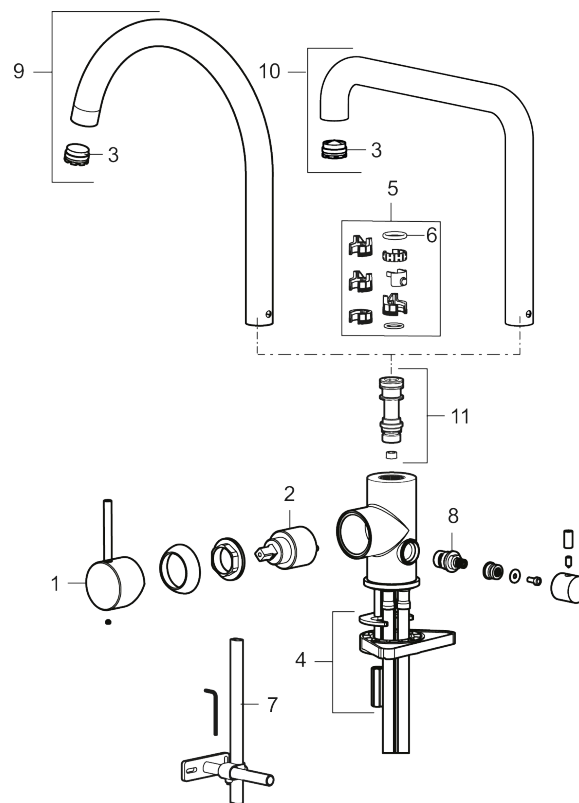

TUOTEKUVAUS

MORA INXX II soft keittiöhana pk-venttiilein

Kestävä mattaharmaa sävy keittiön INXX II Soft -vedensekoittimessa on pehmeät linjat, ja se tuo keittiöön ylellisyyttä ja eleganssia. Vedensekoitin on testattu ja hyväksytty nykyisten rakennusmääräysten mukaisesti, ja se on energiatehokas, minkä ansiosta se vähentää veden- ja energiankulutusta mukavuudesta tinkimättä.

Tietoja mallistosta

INXX II on elegantti ja ajaton mallisto, jonka väripaletti on huolellisesti valittu. Se tarjoaa täydellisen yhdistelmän huippulaatua, hillittyä designia ja erinomaista käyttömukavuutta.

Tuote-nro: 272151.44CA

Varaosalistaus

NRO.	MA-NRO	LVI	KUVAUS
1	409700.AE		Käyttövipu täydellinen, kromattu
1	409700.12AE		Käyttövipu täydellinen, mattamusta
1	409700.22AE		Käyttövipu täydellinen, mattavalkoinen
1	409700.44AE		Käyttövipu täydellinen, mattaharma
1	409700.60AE		Käyttövipu täydellinen, kiiltävä messinki PVD
1	409700.62AE		Käyttövipu täydellinen, harjattu messinki PVD