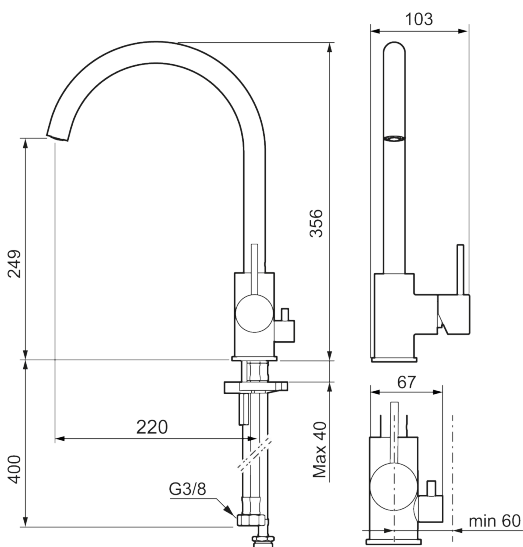

MORA INXX II soft keittiöhana pk-venttiilein

Kestävä mattaharmaa sävy keittiön INXX II Soft -vedensekoittimessa on pehmeät linjat, ja se tuo keittiöön ylellisyyttä ja eleganssia. Vedensekoitin on testattu ja hyväksytty nykyisten rakennusmääräysten mukaisesti, ja se on energiatehokas, minkä ansiosta se vähentää veden- ja energiankulutusta mukavuudesta tinkimättä.

Tietoja mallistosta

INXX II on elegantti ja ajaton mallisto, jonka väripaletti on huolellisesti valittu. Se tarjoaa täydellisen yhdistelmän huippulaatua, hillittyä designia ja erinomaista käyttömukavuutta.

Tuote-nro: 272151.44CA **Flow 3 bar:** 6,0 l/m

Kuvaus: Mattaharmaa

- Keraaminen säätökasetti: pitkä käyttöikä
- Lämpötilan- ja vesimäärän esisäätö
- Apk-venttiilein (vain kylmään veteen)
- Juoksuputken rajoitus valittavissa 60°, 85°, 110° tai 360°
- Joustavat Soft PEX®-liitosletkut 3/8" liitosmutterilla
- Asennusreikä Ø34-37 mm