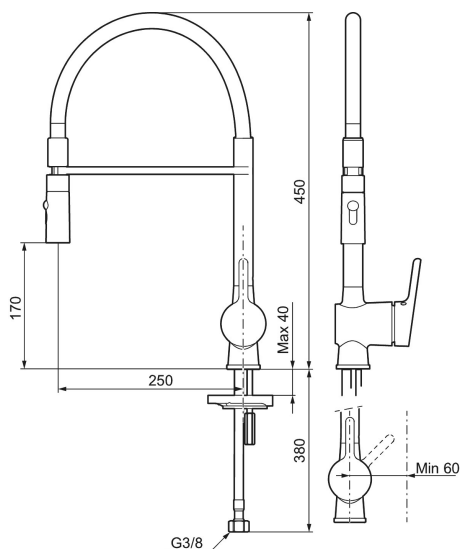

MORA ONE miniprofi kjøkkenbatteri

Mora One er en serie blandebatterier som på en stilfull og elegant måte forteller om brukervennlighet, skjønnhet og holdbarhet. Mora One henter inspirasjon fra Mora Armatur sin 90-årige historie, men er designet for et moderne hjem. Thomas Sandell, arkitekt og designer, har designet Mora One, den er blant annet inspirert av den klassiske gårdspumpen. Mora One har i likhet med gårdspumpen et konisk kropp og skarpe overganger til de flate overflater. Mora One har avanserte og utprøvd teknologi. Blandebatteriene bidrar til en mer bærekraftig verden ved å spare så mye vann og energi som mulig uten at det går ut over komforten.

Art.no.: 262081 NRF-nummer: 4290347 Flow 3 bar: 8,7 l/m
Utførende: Krom, transparent slange

Unike funksjoner

Tilbakeslagssikring

- Mykstengende
- Vannmengdebegrener og temperatursperre
- Mora Eco vannbesparende strålesamler
- Svingbar tut sperre 60°, 85°, 110° eller 360°
- 2-strålig ,konsentrert strålebilde og hånddusj
- Med tilbakeslagsventil etter standard EN 1717
- Fleksible Soft PEX®-rør med 3/8" mutter
- For hull i benk Ø34-37 mm