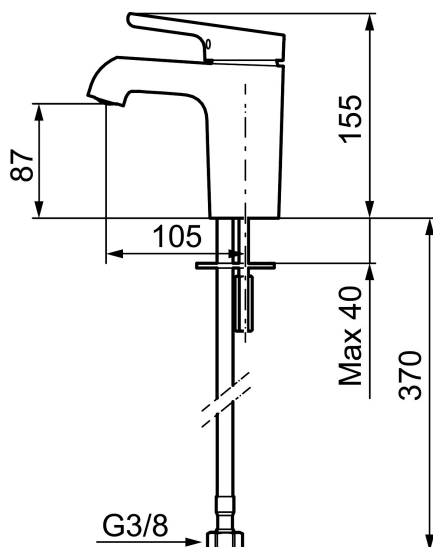

Unika egenskaper

Skyddsmodul