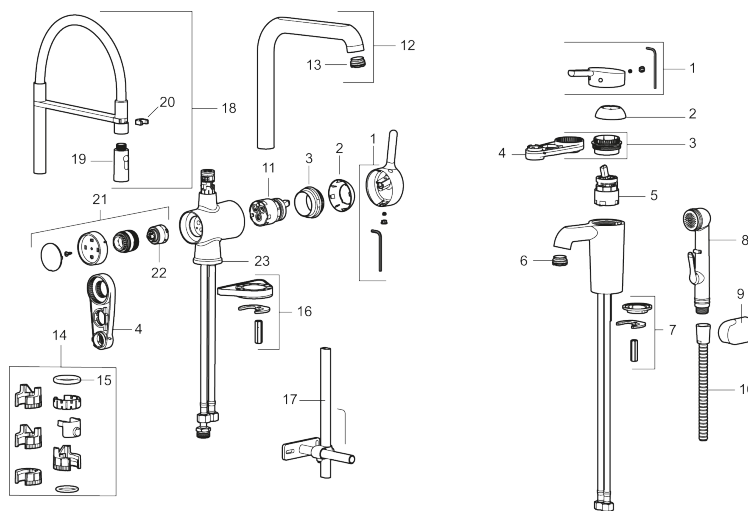

Art.nr: 263001.CA RSK: 8277654 Flöde 3 bar: 4,8 l/min

Utförande: Krom

- ESS (energisparsystem)
- Mjukstängning med keramisk tätning
- Omställbar flödesbegränsning och temperaturspär
- Eco (energi- och vattenbesparande konstantflödesstrålsamlare, 5 l/min vid 2–6 bar)
- Flexibla anslutningsrör i metallomspunnen Soft PEX[®]
- Hålmått Ø34-37 mm

Unika egenskaper

Skyddsmodul

PRODUKTBESKRIVNING

MORA ONE tvättställsblandare

I serien Mora One går teknisk innovation och design hand i hand. Blandarna är inte bara inredningsdetaljer som lyfter ditt badrum, de är dessutom designade för att spara så mycket vatten och energi som möjligt, utan att minska på komforten.

Art.nr: 263001.CA

RSK: 8277654

Reservdelslista

| NR. | ART.NR | RSK | BESKRIVNING |
|-----|-----------|---------|---|
| 1 | 409560.AE | 8393985 | Spak, komplett |
| 2 | 409580.AE | 8386087 | Täckhylsa |
| 3 | 409570.AE | 8386086 | Fästnippel för insats, inkl serviceverktyg |
| 4 | 891096.AE | 8345921 | Serviceverktyg |
| 5 | 409403.AE | 8345132 | Keramikinsats, inkl serviceverktyg |
| 5 | 409405.AE | 8345205 | Keramikinsats, Turbo, inkl serviceverktyg |
| 6 | 409565.AE | 8281449 | Strålsamlare M24 utv., 5 l/min vid 2–6 bar |
| 7 | 409387.AE | 8346912 | Fästdetaljer, tvätt |
| 8 | S600206 | 8233049 | Självstängande handdusch, krom |
| 9 | 130732.AE | 8184186 | Handduschhållare |
| 10 | S600207 | 8236647 | Högtrycksslang, 1,5 m, krom |
| 11 | 409450.AE | 8591987 | Keramikinsats, 20 l/min, inkl. serviceverktyg |
| 12 | 409561.AE | 8393986 | Utloppspip, komplett |
| 13 | 409569.AE | 8281451 | Strålsamlare M24 utv., 9–11 l/min vid 3 bar |
| 14 | 209565.AE | | Spärsegment |
| 15 | 708843.AE | 8295357 | O-ring (15,54 x 2,62), 2 st |