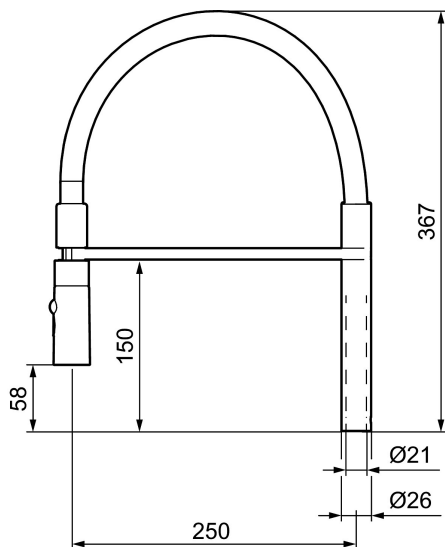

Unikke egenskaber

Svingtud MORA ONE

Artikel-nummer: 409563.AE

Beskrivelse: Krom, transparent slange

- Til Mora One Miniprofi køkken.
- Spulerbruser med to forskellige vandstrålemuligheder.
- Høj svingtud 60°, 85°, 110° eller 360°.
- Eco (Energi- og vandbesparende perlator).