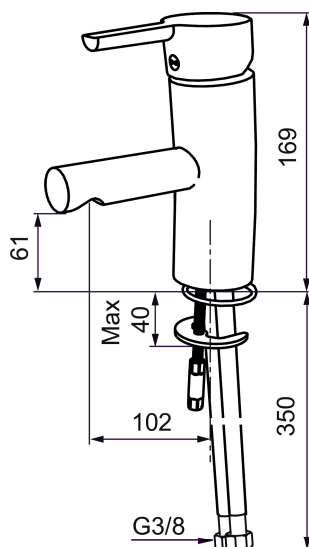

Unikke egenskaber

Tilbageløbssikring

Etgrebsarmatur, Mora MMIX B5

Mora MMIX kombinerer et formsmukt og ergonomisk design med et energieffektivt indre. Designet er præget af en kærtegende bølgede geometri og formidler en tidløs og sammenhængende stil gennem hele serien. Vores unikke miljøkoncept EcoSafe™ ligger til grund for udviklingsarbejdet og bidrager til et lavt energiforbrug og langsigtede miljøhensyn.

Artikel-nummer: 733001 VVS: 701489204 Flow 3 bar: 8,0 l/m

Beskrivelse: Krom, tilslutning G3/8

- Til håndvask.
- 102 mm fremspring.
- ESS (Energy Saving System)
- Soft Closing og keramisk kartusche.
- Indbygget temperatur- og flowbegrænser.
- Flexible tilslutningsslanger.
- Godkendt af Svenska Reumatikerförbundet.
- Lead Free (blyfri)
- Hulmål Ø33,5-37 mm.
- **5 års trykgaranti.**

PRODUKTBEKRIVELSE

Etgrebsarmatur, Mora MMIX B5

Mora MMIX kombinerer et formsmukt og ergonomisk design med et energieffektivt indre. Designet er præget af en kærtegnende bølgede geometri og formidler en tidløs og sammenhængende stil gennem hele serien. Vores unikke miljøkoncept EcoSafe™ ligger til grund for udviklingsarbejdet og bidrager til et lavt energiforbrug og langsigtede miljøsyn.

Artikel-nummer: 733001

VVS: 701489204

Reservedelsliste

NR.	ART.NO	VVS	BESKRIVELSE
1	209524.AE	745148369	Svingtuds begrænsningssæt
2	209543.AE	745148373	Svingtuds begrænsningssæt 40°
3	S600206		Selvukkende håndbruser, krom
4	409340.AE		Stabiliseringssæt
5	409380.AE		Strålsamler M22 indv, med kugleled, 7–9 l/min ved 3 bar
6	131415.AE		Perlatorhylster M24 udv., 15 mm, krom
7	409382.AE		Strålsamler M21,5 udv., 7–9 l/min ved 3 bar
7	409385.AE		Strålsamler M21,5 udv., 5 l/min ved 2–6 bar
7	S600228		Strålsamler M21,5 udv., 3 l/min ved 2–6 bar
8	131410.AE		Perlatorhylster M22 indv.
9	409387.AE	745148398	Bespændingssæt. Til håndvask
10	409388.AE	745148397	Bespændingssæt. Til køkkenvask
11	409389.AE	745148401	Greb, komplet
12	409390.AE	745148600	Handicapvenligt greb, L=150