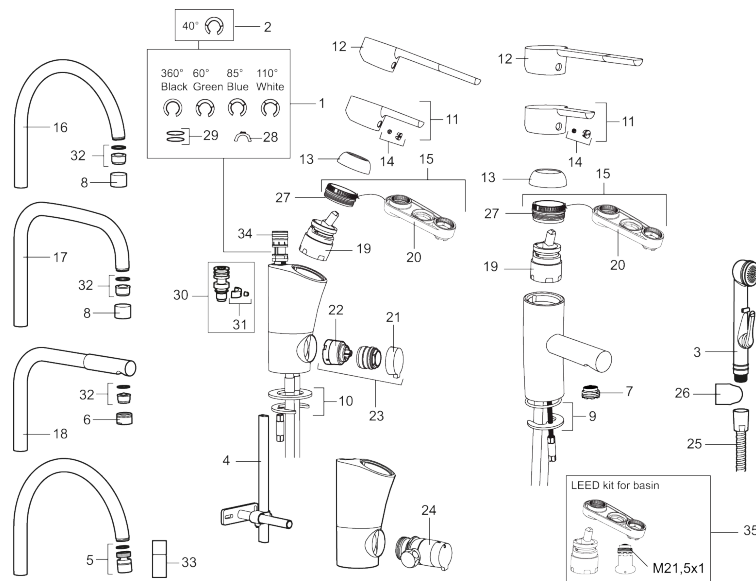

Artikel-nummer: 733001 VVS: 701489204 Flow 3 bar: 8,0 l/m

Beskrivelse: Krom, tilslutning G3/8

- Til håndvask.
- 102 mm fremspring.
- ESS (Energy Saving System)
- Soft Closing og keramisk kartusche.
- Indbygget temperatur- og flowbegrænser.
- Flexible tilslutningsslanger.
- Godkendt af Svenska Reumatikerförbundet.
- Lead Free (blyfri)
- Hulmål Ø33,5-37 mm.
- **5 års trykgaranti.**

PRODUKTBEKRIVELSE

Etgrebsarmatur, Mora MMIX B5

Mora MMIX kombinerer et formsmukt og ergonomisk design med et energieffektivt indre. Designet er præget af en kærtegnende bølgede geometri og formidler en tidløs og sammenhængende stil gennem hele serien. Vores unikke miljøkoncept EcoSafe™ ligger til grund for udviklingsarbejdet og bidrager til et lavt energiforbrug og langsigtede miljøsyn.

Artikel-nummer: 733001

VVS: 701489204

Reservedelsliste

NR.	ART.NO	VVS	BESKRIVELSE
1	209524.AE	745148369	Svingtuds begrænsningssæt
2	209543.AE	745148373	Svingtuds begrænsningssæt 40°
3	S600206		Selvukkende håndbruser, krom
4	409340.AE		Stabiliseringssæt
5	409380.AE		Strålsamler M22 indv, med kugleled, 7–9 l/min ved 3 bar
6	131415.AE		Perlatorhylster M24 udv., 15 mm, krom
7	409382.AE		Strålsamler M21,5 udv., 7–9 l/min ved 3 bar
7	409385.AE		Strålsamler M21,5 udv., 5 l/min ved 2–6 bar
7	S600228		Strålsamler M21,5 udv., 3 l/min ved 2–6 bar
8	131410.AE		Perlatorhylster M22 indv.
9	409387.AE	745148398	Bespændingssæt. Til håndvask
10	409388.AE	745148397	Bespændingssæt. Til køkkenvask
11	409389.AE	745148401	Greb, komplet
12	409390.AE	745148600	Handicapvenligt greb, L=150