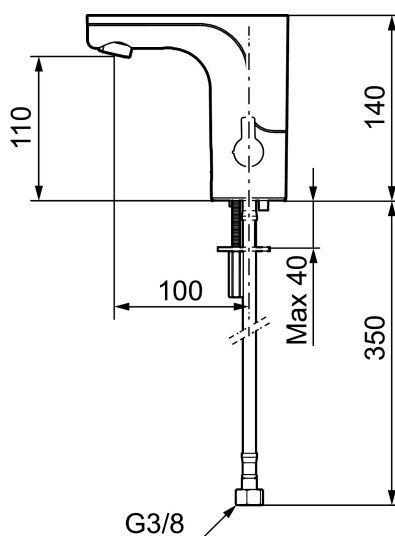

Unique characteristics

Backflow protection unit type **EB**

## MORA MMIX tronic Waschtischarmatur m. Hygienespülung, Batteriebetrieb

Artikel-Nr.: 720080.11 Flow 3 bar: 5,0 l/m

Ausführung: Schwarz PVD, Batteriebetrieb (einschl. Batterie)

- Mit Temperaturregler, nach dem Einstellen der gewünschten Temperatur kann der Regler durch eine Abdeckung ersetzt werden
- 6 unterschiedliche Programme, frei programmierbar (optional mit Fernbedienung 729480.AE)
- Vandalismusgeschützter Armaturenkörper
- Soft Closing Magnetventil, verhindert Druckstöße
- Einstellbare Heißwassersperre
- Fließzeitbegrenzung, verhindert Überschwemmungen
- Reinigungsmodus (Durchflussabschaltung für 1 Min.)
- Schutzart Sensor, IP67
- Eco (Energie- und Wassereinsparung konstanter Durchfluss-Strahlregler)
- Niedriger Stromverbrauch – lange Lebensdauer (Batterie hält im Schnitt 5 Jahre)
- Nachträglich umrüstbar von Batterie auf Netz oder von Netz auf Batterie
- Für Netzanschluss wird das Adapterkit S600147 benötigt
- Umweltfreundliche Materialien (bleifrei gem. Trinkwasserverordnung)
- Zertifiziert nach DIN EN 15091