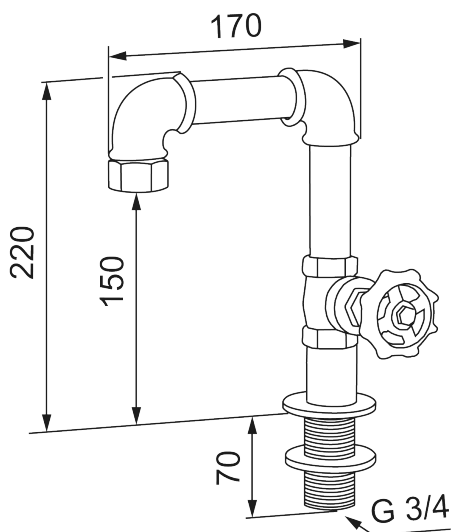

Unieke karaktereigenschappen

MORA GARDEN buiten wastafelkraan

Industriële en rustieke wasbakkraan in staalgrijze kleur die eenvoudig op de tuinslang kan worden aangesloten en flirt met het stijlvolle design van de buitendouche. De handgemaakte kraan van gekoppelde buisfittingen is ontworpen door Mora-designer Johan Lindberg. De kraan heeft een rustieke en strakke uitstraling en maakt de rauwe stijl van de buitenbadkamer compleet.

Artikelnummer: 400004

Omschrijving: Zwart

- Voor bladdikte max 50 mm
- Sluit de tuinslang aan op de kraan met een G3/4" aansluiting (niet inbegrepen)
- Kraangat Ø27-42 mm