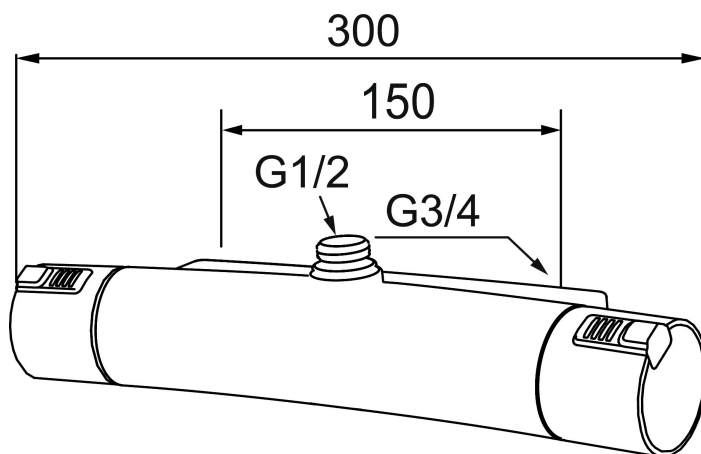

MORA MMIX T5 duschblandare

Mora MMIX kombinerar en formskön och ergonomisk design med en energieffektiv insida. Designen präglas av en smekamt böljande geometri och förmedlar en tidlös och sammanhängande stil över hela serien. Vårt unika miljökoncept EcoSafe™ ligger till grund för utvecklingsarbetet och bidrar till låg energiförbrukning och långsiktig miljöhänsyn. Blandaren är blyfri.

Art.nr: 731150 RSK: 8344073

Utförande: Krom, 150 c/c

Unika egenskaper

Skyddsmodul 

- **OBS! 150 c/c**
- Duschanslutning upp
- Tryckbalanserad termostatsinsats
- Säkerhetsspärr 38°
- Eco-stopp
- Utsprång med väggbricka 85 mm
- Lead Free (blyfri)
- Ansl. inv. G3/4
- Återströmningsskydd enligt EU-standard SS-EN 1717