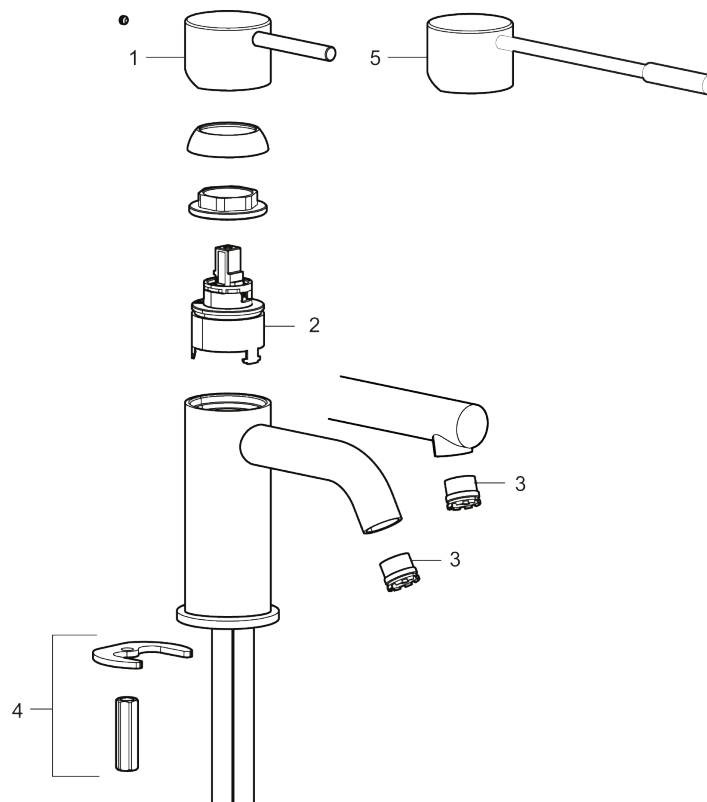

PRODUKTBESKRIVELSE

MORA INXX II soft, medium

INXX II håndvaskarmatur findes i tre forskellige højder, hvor medium er et mellemhøjt armatur, der er tilpasset større håndvaske. I en slidstærk, mathvid overflader og håndvaskarmaturets stilrene form højner INXX II soft badeværelsets standard og giver en følelse af kvalitet og elegance. Armaturet er testet og godkendt ud fra det gældende bygningsreglement og er energieffektivt, hvilket indebærer, at det giver et lavere vand- og energiforbrug uden at gå på kompromis med komforten. Bundventilen fås som tilbehør i samme overflader.

Om serien

INXX II er en elegant og tidløs serie i en palet af nøje udvalgte overflader. Kombinationen af høj kvalitet, stilfuldt design og vidunderlig komfort gør den til den ypperligste serie.

Artikel-nummer:

VVS: 701496210

273011.22CA

Reservedelsliste

NR.	ART.NO	VVS	BESKRIVELSE
1	409701.AE		Greb, komplet, krom
1	409701.12AE		Greb, komplet, matsort
1	409701.22AE		Greb, komplet, mathvid