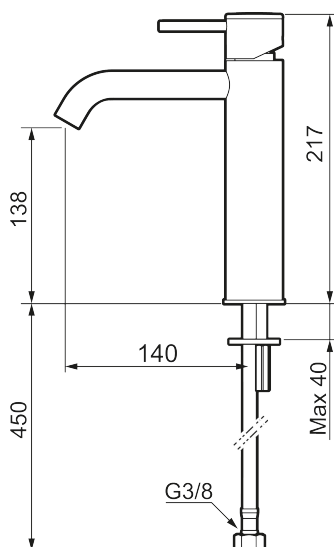

## MORA INXX II soft, medium

INXX II håndvaskarmatur findes i tre forskellige højder, hvor medium er et mellemhøjt armatur, der er tilpasset større håndvaske. I en slidstærk, mathvid overflader og håndvaskarmaturets stilrene form højner INXX II soft badeværelsets standard og giver en følelse af kvalitet og elegance. Armaturet er testet og godkendt ud fra det gældende bygningsreglement og er energieffektivt, hvilket indebærer, at det giver et lavere vand- og energiforbrug uden at gå på kompromis med komforten. Bundventilen fås som tilbehør i samme overflader.

273011.22CA

VVS:

701496210

Flow 3 bar: 4,5

l/m

Beskrivelse: Mathvid

- Ceramic cartridge
- Adjustable flow control and temperature limiter
- Eco (energy and water saving constant flow aerator, 5 l/min at 200–600 kPa)
- Soft PEX® hoses with 3/8" connecting nut (stainless steel braided)
- Hole diameter Ø34-37 mm

# MORA INXX II soft, medium

INXX II håndvaskarmatur findes i tre forskellige højder, hvor medium er et mellemhøjt armatur, der er tilpasset større håndvaske. I en slidstærk, mathvid overflader og håndvaskarmaturets stilrene form højner INXX II soft badeværelsets standard og giver en følelse af kvalitet og elegance. Armaturet er testet og godkendt ud fra det gældende bygningsreglement og er energieffektivt, hvilket indebærer, at det giver et lavere vand- og energiforbrug uden at gå på kompromis med komforten. Bundventilen fås som tilbehør i samme overflader.