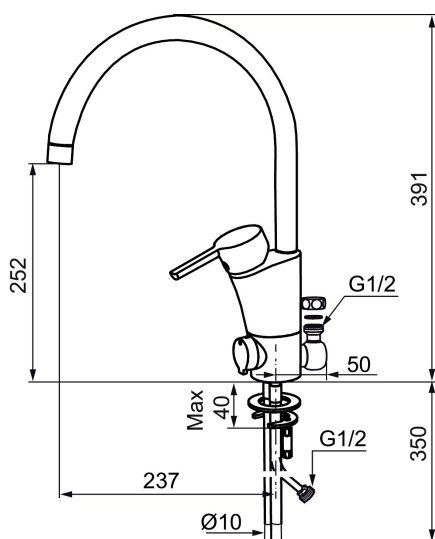

Art.no.: 732154 Flow 3 bar: 7,3 l/m

Utførende: Krom

Unike funksjoner

Tilbakeslagssikring

- Mykstengende
- ESS (Energisparesystem)
- Vannmengdebegrenser og temperatursperre
- Mora Eco vannbesparende strålesamler
- Svingbar tut sperre 60°, 85°, 110° eller 360°
- Avstengning for maskin med anslutning over benk innstilt på Kv, omstillbar til Vv
- Fleksible Soft PEX®-rør med 10 mm spiss
- Lead Free (blyfri)
- For hull i benk Ø32-37 mm

Art.no.: 732154

Reservedelsliste

NR.	ART. NO.	NRF-NUMMER	BESKRIVELSE
1	209524.AE	4294111	Pakningssett med sperrringer
2	209543.AE		Sperrering 40°
3	S600206	4305294	Selvstengende hånddusj, krom
4	409340.AE		Stabiliseringsatts
5	409380.AE		Strålesamler med kuleledd, M22 innv, 7–9 l/min, til kjøkkenbatteri med høy tut
6	131415.AE		Hylse for strålesamler, M24 utv. 15 mm, krom
7	409382.AE		Strålesamler, M21,5 utv. 7–9 l/min ved 3 bar
7	409385.AE		Strålesamler M21,5 utv. 5 l/min
7	S600228		Strålesamler M21,5 utv. 3 l/min
8	131410.AE		Hylse for strålesamler, M22 innv
9	409387.AE	4294118	Monteringstilbehør for servantbatterier
10	409388.AE	4294119	Monteringstilbehør for kjøkkenbatteri
11	409389.AE	4294121	Spak, komplett, krom
12	409390.AE	4294206	Spak care med ekstra lengde 150 mm
13	409391.AE	4294122	Dekkhylse, krom