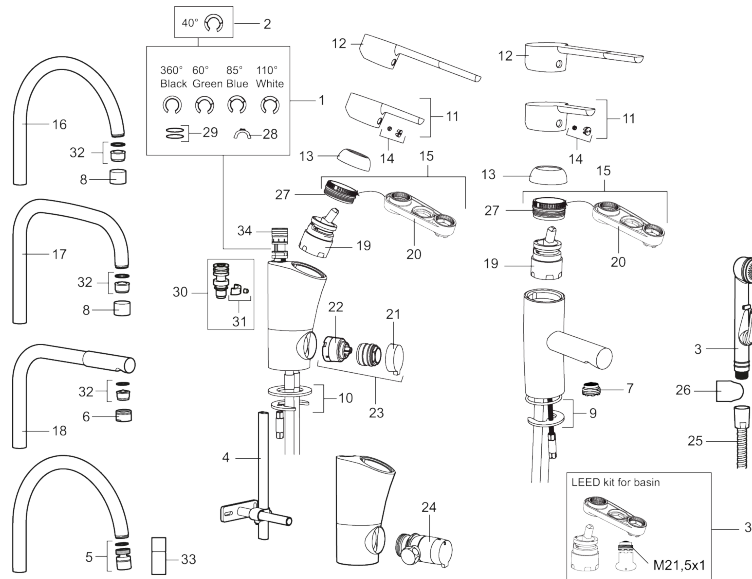

Art.no.: 732154 Flow 3 bar: 7,3 l/m

Utførende: Krom

Unike funksjoner

Tilbakeslagssikring

- Mykstengende
- ESS (Energisparesystem)
- Vannmengdebegrenser og temperatursperre
- Mora Eco vannbesparende strålesamler
- Svingbar tut sperre 60°, 85°, 110° eller 360°
- Avstengning for maskin med anslutning over benk innstilt på Kv, omstillbar til Vv
- Fleksible Soft PEX®-rør med 10 mm spiss
- Lead Free (blyfri)
- For hull i benk Ø32-37 mm

Art.no.: 732154

Reservedelsliste

NR.	ART. NO.	NRF-NUMMER	BESKRIVELSE
1	209524.AE	4294111	Pakningssett med sperrringer
2	209543.AE		Sperrering 40°
3	S600206	4305294	Selvstengende hånddusj, krom
4	409340.AE		Stabiliseringsatts
5	409380.AE		Strålesamler med kuleledd, M22 innv, 7–9 l/min, til kjøkkenbatteri med høy tut
6	131415.AE		Hylse for strålesamler, M24 utv. 15 mm, krom
7	409382.AE		Strålesamler, M21,5 utv. 7–9 l/min ved 3 bar
7	409385.AE		Strålesamler M21,5 utv. 5 l/min
7	S600228		Strålesamler M21,5 utv. 3 l/min
8	131410.AE		Hylse for strålesamler, M22 innv
9	409387.AE	4294118	Monteringstilbehør for servantbatterier
10	409388.AE	4294119	Monteringstilbehør for kjøkkenbatteri
11	409389.AE	4294121	Spak, komplett, krom
12	409390.AE	4294206	Spak care med ekstra lengde 150 mm
13	409391.AE	4294122	Dekkhylse, krom