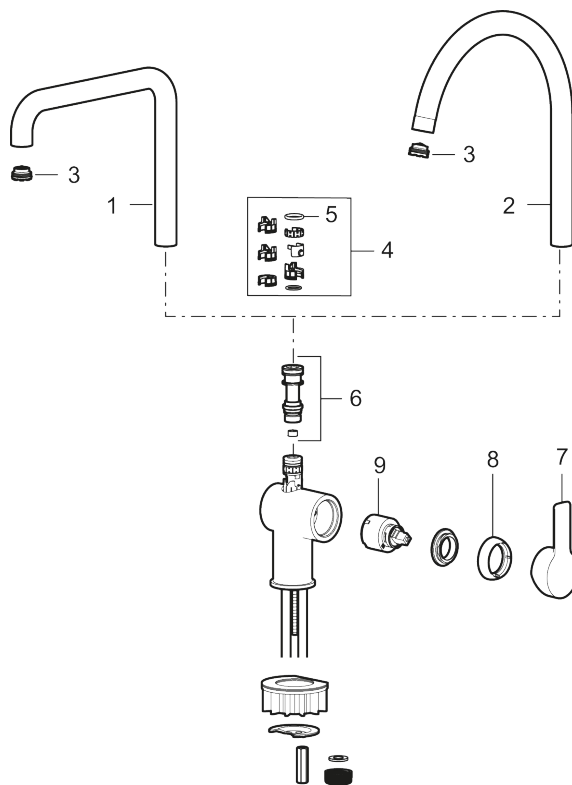

Utförande: Krom, LEED/BREEAM-anpassad

- Inbyggd, lätt omställbar flödesbegränsning och temperaturspär
- Flexibla anslutningsrör i metallomspunnen Soft PEX[®], lekande G3/8
- Svängbar pip 60°, 85°, 110° eller 360°
- Ljudklass 1
- Hålmått Ø34-37 mm

Art.nr: 344051.LD4

RSK: 8312221

Reservdelslista

NR.	ART.NR	RSK	BESKRIVNING
1	409713.AE	8441034	Utloppspip, krom
1	409713.12AE	8441035	Utloppspip, mattsvart
2	409712.AE	8441027	Utloppspip, krom
2	409712.12AE	8441028	Utloppspip, mattsvart
3	S600230		Strålsamlare M21,5 utv., Z
4	209565.AE		Spärsegment
5	708843.AE	8295357	O-ring (15,54 x 2,62), 2 st
6	S600231		Pipnippel, komplett
7	S600243	8387197	Spak, krom
7	S600243.12	8387198	Spak, mattsvart
8	S600240	8397022	Täckhylsa, krom
8	S600240.12	8397023	Täckhylsa, mattsvart
9	708301.AE	8345093	Keramikinsats