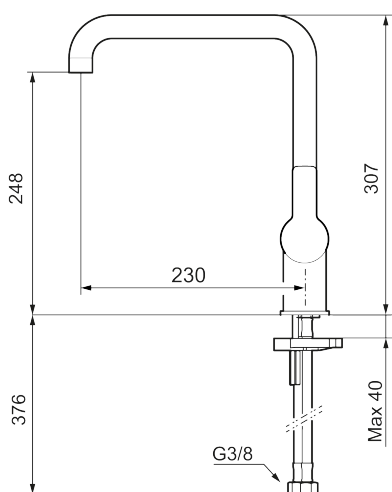

Unika egenskaper

Skyddsmodul **AA**