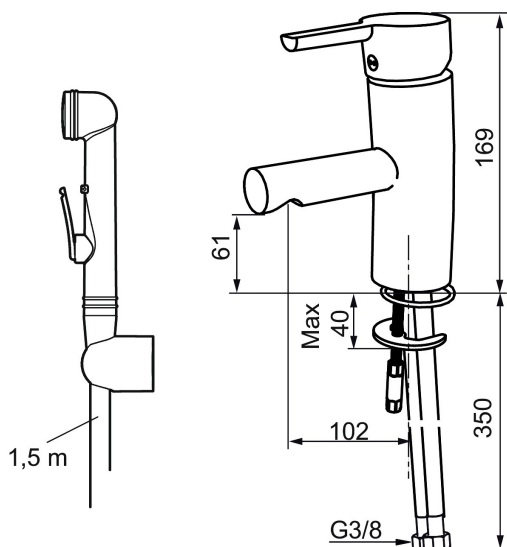

Unieke karaktereigenschappen

Type terugstroombeveiliging

MORA MMIX B5 sanette wastafelmengkraan

Artikelnummer: 733006.CA Flow 3 bar: 6,8 l/m

Omschrijving: Chroom

- Zelfsluitende handdouche, doucheslang 1500 mm en handdouchehouder
- ESS (Energie Spaar Systeem)
- Soft closing principe met keramische afdichtingen
- Instelbare volumestroom en temperatuurbegrenzing
- Eco (Energie- en waterbesparende volumestroombegrenzer, drukonafhankelijk)
- Flexible aansluitslangen 3/8" wartel
- Lead Free (loodvrije messing)
- Met keerkleppen vlg EN1717