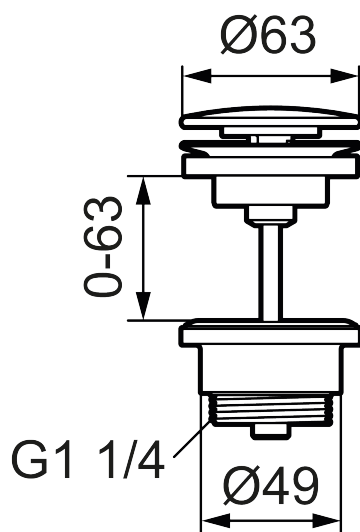

Unieke karaktereigenschappen

Waste - always open

Artikelnummer: S600066

Omschrijving: Chroom

- Voor wastafels van robuuster materiaal zonder overloop
- Montagediepte onder de wasbak: 35 mm