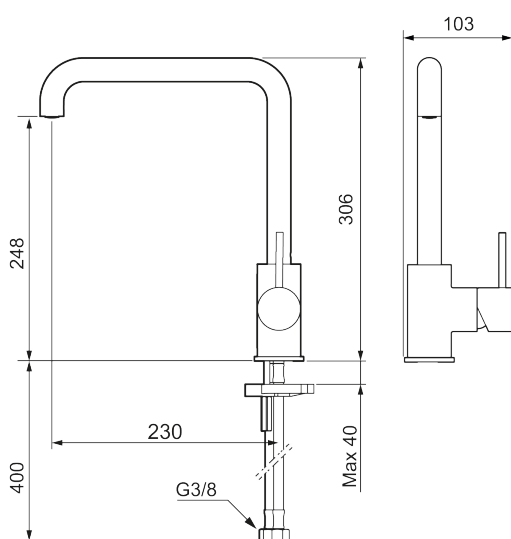

MORA INXX II sharp köksblandare

Med en kromad hållbar nyans och kökskranens starka karaktär tar INXX II sharp på ett modernt och stilrent sätt en central plats i köket. Blandaren är testad och godkänd utifrån de byggregler som finns och är energieffektiv, vilket innebär att den ger en lägre vatten- och energiförbrukning utan att ge avkall på komforten.

Om serien

INXX II är en elegant och tidlös serie i en palett av noga utvalda nyanser. Kombinationen av hög kvalitet, sober design och skön komfort gör den till den ultimata serien.

Art.nr: 272051.CA RSK: 8311245 Flöde 3 bar: 6,0 l/min

Utförande: Krom

- Keramisk tätning
- Omställbar flödesbegränsning och temperaturspär
- Flexibla anslutningsrör i metallomspunnen Soft PEX®, lekande G3/8
- Svängbar pip 60°, 85°, 110° eller 360°
- Hålmått Ø34-37 mm