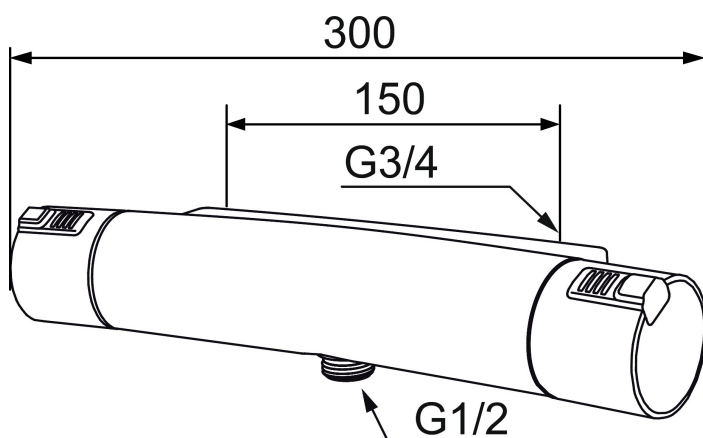

## MORA MMIX T5 duschblandare

Mora MMIX kombinerar en formskön och ergonomisk design med en energieffektiv insida. Designen präglas av en smekamt böljande geometri och förmedlar en tidlös och sammanhängande stil över hela serien. Vårt unika miljökoncept EcoSafe™ ligger till grund för utvecklingsarbetet och bidrar till låg energiförbrukning och långsiktig miljöhänsyn. Blandaren är blyfri.

Art.nr: 731100.0011 RSK: 8344069

Utförande: Krom/svart, 150 c/c

### Unika egenskaper

Skyddsmodul 

- OBS! 150 c/c
- Duschanslutning ned
- Tryckbalanserad termostatsinsats
- Säkerhetsspärr 38°
- Eco-stopp
- Utsprång med väggbicka 85 mm
- Lead Free (blyfri)
- Ansl. inv. G3/4
- Återströmningsskydd enligt EU-standard SS-EN 1717