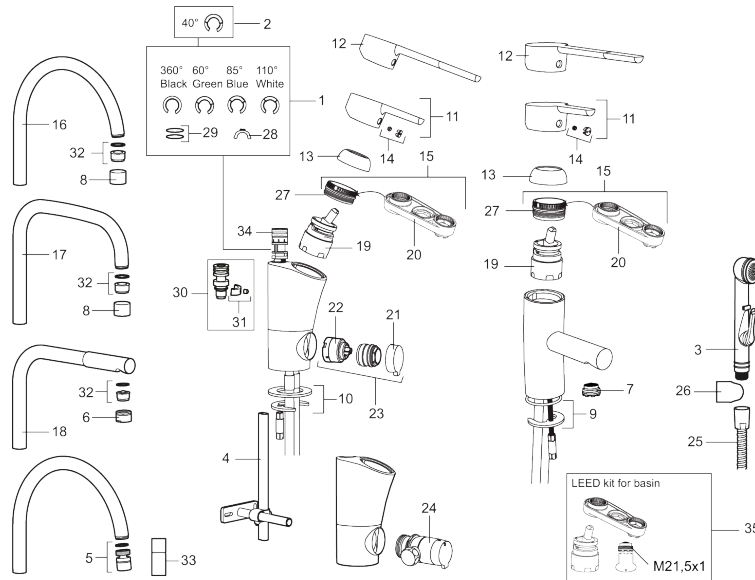

Unieke karaktereigenschappen

Type terugstroombeveiliging **EB**

MORA MMIX B5 sanette wastafelmengkraan

Artikelnummer: 733006.CA Flow 3 bar: 6,8 l/m

Omschrijving: Chroom

- Zelfsluitende handdouche, doucheslang 1500 mm en handdouchehouder
- ESS (Energie Spaar Systeem)
- Soft closing principe met keramische afdichtingen
- Instelbare volumestroom en temperatuurbegrenzing
- Eco (Energie- en waterbesparende volumestroombegrenzer, drakonafhankelijk)
- Flexible aansluitlangen 3/8" wartel
- Lead Free (loodvrije messing)
- Met keerkleppen vlgs EN1717

MORA MMIX B5 sanette wastafelmengkraan

Artikelnummer: 733006.CA

Onderdelen lijst

NR.	ARTIKELNR.	OMSCHRIJVING
1	S600299	Afdicht- en begrenzerset voor kranen
2	209543.AE	Begrenzer draaihoek uitloop 40°
3	S600206	Zelfsluitende handdouche, chroom
4	S600308	Stabilisatie kit
5	S600314	Straalregelaar met kogelscharnier M22 bidr., 7–9 l/min van 300 kPa
6	131415.AE	Behuizing M24 budr., 15 mm, chroom
7	S600312	Straalregelaar M21,5 budr., 7–9 l/min van 300 kPa
7	409385.AE	Straalregelaar M21,5 budr., 5 l/min van 200–600 kPa
7	S600228	Straalregelaar M21,5 budr., 3 l/min van 200–600 kPa
8	131410.AE	Behuizing M22 bidr.
9	S600160	Bevestigingsset voor wastafel kraan
10	S600159	Bevestigingsset voor keukenkraan
11	409389.AE	Hendel, compleet
12	409390.AE	Care-hendel, L=150 mm, compleet
13	409391.AE	Afdekdop
14	409392.AE	Kleurmarkering en schroef voor hendel
15	409393.AE	Vergrendelingsmoer, met servicegereedschap