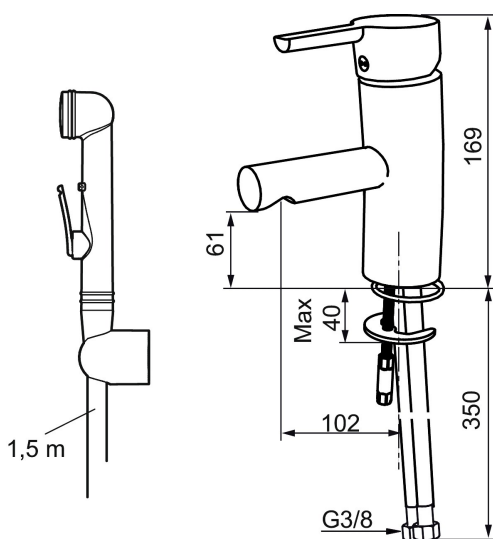

Unieke karaktereigenschappen

Type terugstroombeveiliging **EB**

MORA MMIX B5 sanette wastafelmengkraan

Artikelnummer: 733006.CA Flow 3 bar: 6,8 l/m

Omschrijving: Chroom

- Zelfsluitende handdouche, doucheslang 1500 mm en handdouchehouder
- ESS (Energie Spaar Systeem)
- Soft closing principe met keramische afdichtingen
- Instelbare volumestroom en temperatuurbegrenzing
- Eco (Energie- en waterbesparende volumestroombegrenzer, drakonafhankelijk)
- Flexible aansluitlangen 3/8" wartel
- Lead Free (loodvrije messing)
- Met keerkleppen vlgs EN1717

MORA MMIX B5 sanette wastafelmengkraan

Artikelnummer: 733006.CA

Onderdelen lijst

NR.	ARTIKELNR.	OMSCHRIJVING
1	S600299	Afdicht- en begrenzerset voor kranen
2	209543.AE	Begrenzer draaihoek uitloop 40°
3	S600206	Zelfsluitende handdouche, chroom
4	S600308	Stabilisatie kit
5	S600314	Straalregelaar met kogelscharnier M22 bidr., 7–9 l/min van 300 kPa
6	131415.AE	Behuizing M24 budr., 15 mm, chroom
7	S600312	Straalregelaar M21,5 budr., 7–9 l/min van 300 kPa
7	409385.AE	Straalregelaar M21,5 budr., 5 l/min van 200–600 kPa
7	S600228	Straalregelaar M21,5 budr., 3 l/min van 200–600 kPa
8	131410.AE	Behuizing M22 bidr.
9	S600160	Bevestigingsset voor wastafel kraan
10	S600159	Bevestigingsset voor keukenkraan
11	409389.AE	Hendel, compleet
12	409390.AE	Care-hendel, L=150 mm, compleet
13	409391.AE	Afdekdop
14	409392.AE	Kleurmarkering en schroef voor hendel
15	409393.AE	Vergrendelingsmoer, met servicegereedschap