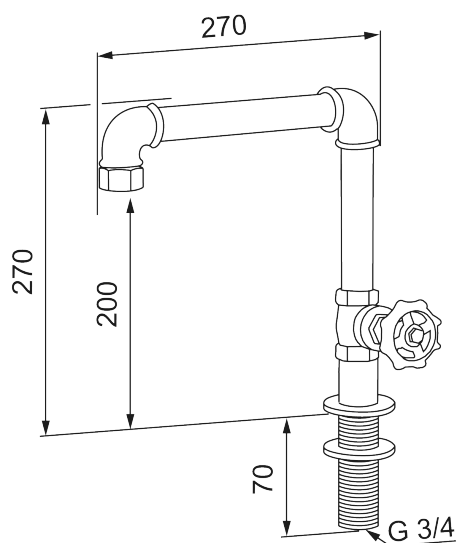

Uniqe characteristics

Mora Garden Küchenarmatur

Der in Handarbeit hergestellte Außenwasserhahn besteht aus zusammengefügt Rohnteilen und bietet einen einzigartigen rohen und industriellen Touch. Mit dem klassischen Aussehen der Tülle des Mora Garden Außenwasserhahns passt er in die meisten Gartenmilieus.

Artikel-Nr.: 400000

Ausführung: Stahlgrau

- Für Arbeitsplatten max. 50 mm
- Montiert mit Gartenschlauch, mit Schlauchverschraubung G3/4" (nicht im Lieferumfang enthalten)
- Mit dem Handrad an der Seite des Mischers lässt sich der Wasserdurchfluss einfach regeln
- Lochdurchmesser Ø27-42 mm