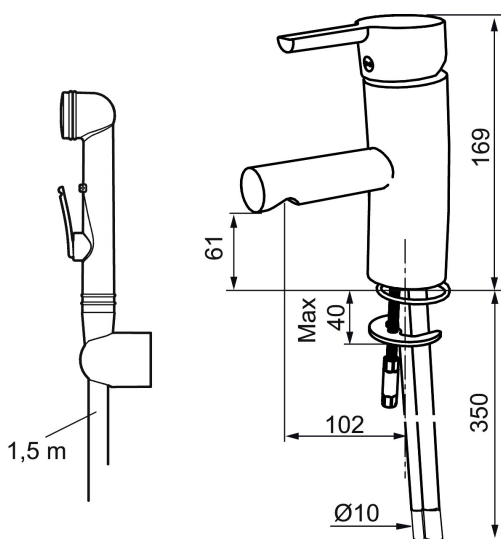

Unikke egenskaber

Tilbageløbssikring

Etgrepsarmatur, Mora MMIX B5 Sanette

Mora MMIX kombinerer et formsmukt og ergonomisk design med et energieffektivt indre. Designet er præget af en kærtegnende bølgede geometri og formidler en tidløs og sammenhængende stil gennem hele serien. Vores unikke miljøkoncept EcoSafe™ ligger til grund for udviklingsarbejdet og bidrager til et lavt energiforbrug og langsigtede miljöhensyn.

Artikel-nummer: 733005 VVS: 703870104 Flow 3 bar: 6,8 l/m
Beskrivelse: Krom, tilslutning Ø10

- Til håndvask.
- Med selvlukkende håndbruser, ophæng og 1500 mm slange.
- 102 mm fremspring.
- ESS (Energy Saving System)
- Soft Closing og keramisk kartusche.
- Indbygget temperatur- og flowbegrænsere.
- Flexible tilslutningsslanger.
- Godkendt af Svenska Reumatikerförbundet.
- Lead Free (blyfri).
- Kontraventiler.
- Hulmål Ø33,5-37 mm.
- **5 års trykgaranti.**

PRODUKTBEKRIVELSE

Etgrepsarmatur, Mora MMIX B5 Sanette

Mora MMIX kombinerer et formsmukt og ergonomisk design med et energieffektivt indre. Designet er præget af en kærtegnende bølgede geometri og formidler en tidløs og sammenhængende stil gennem hele serien. Vores unikke miljøkoncept EcoSafe™ ligger til grund for udviklingsarbejdet og bidrager til et lavt energiforbrug og langsigtede miljøsyn.