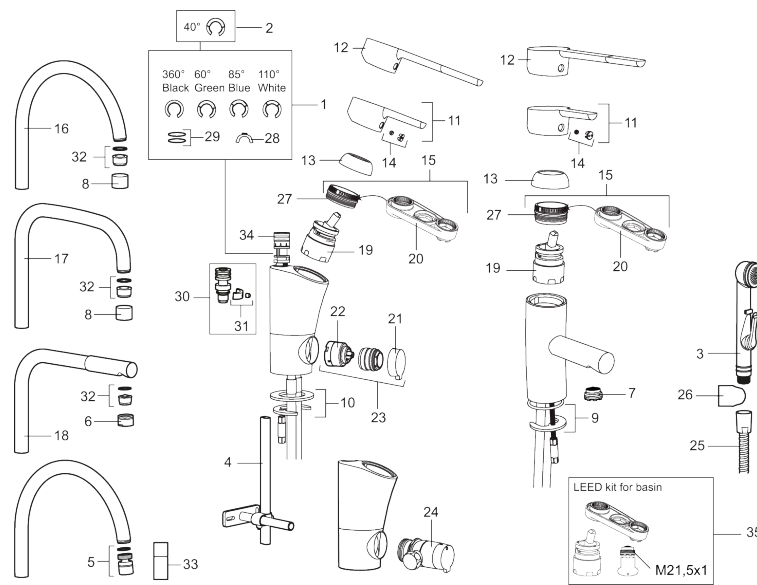

Artikel-nummer: 733005 VVS: 703870104 Flow 3 bar: 6,8 l/m
Beskrivelse: Krom, tilslutning Ø10

- Til håndvask.
- Med selvlukkende håndbruser, ophæng og 1500 mm slange.
- 102 mm fremspring.
- ESS (Energy Saving System)
- Soft Closing og keramisk kartusche.
- Indbygget temperatur- og flowbegrænsere.
- Flexible tilslutningsslanger.
- Godkendt af Svenska Reumatikerförbundet.
- Lead Free (blyfri).
- Kontraventiler.
- Hulmål Ø33,5-37 mm.
- **5 års trykgaranti.**

PRODUKTBEKRIVELSE

Etgrepsarmatur, Mora MMIX B5 Sanette

Mora MMIX kombinerer et formsmukt og ergonomisk design med et energieffektivt indre. Designet er præget af en kærtegnende bølgede geometri og formidler en tidløs og sammenhængende stil gennem hele serien. Vores unikke miljøkoncept EcoSafe™ ligger til grund for udviklingsarbejdet og bidrager til et lavt energiforbrug og langsigtede miljøsyn.

Artikel-nummer: 733005

VVS: 703870104

Reservedelsliste

NR.	ART.NO	VVS	BESKRIVELSE
1	S600299		Pakningssæt med spærreringer
2	209543.AE	745148373	Svingtudsbe­grænsningssæt 40°
3	S600206		Selv­lukkende håndbruser, krom
4	S600308		Stabiliseringssæt
5	S600314		Strålsamler M22 indv., med kugleled, 7–9 l/min ved 3 bar
6	131415.AE		Perlatorhylster M24 udv., 15 mm, krom
7	S600312		Strålsamler M21,5 udv., 7–9 l/min ved 3 bar
7	409385.AE		Strålsamler M21,5 udv., 5 l/min ved 2–6 bar
7	S600228		Strålsamler M21,5 udv., 3 l/min ved 2–6 bar
8	131410.AE		Perlatorhylster M22 indv.
9	S600160		Monteringssæt til håndvaskarmatur
10	S600159		Monteringssæt til køkkenarmatur
11	409389.AE	745148401	Greb, komplet
12	409390.AE	745148600	Handicapvenligt greb, L=150