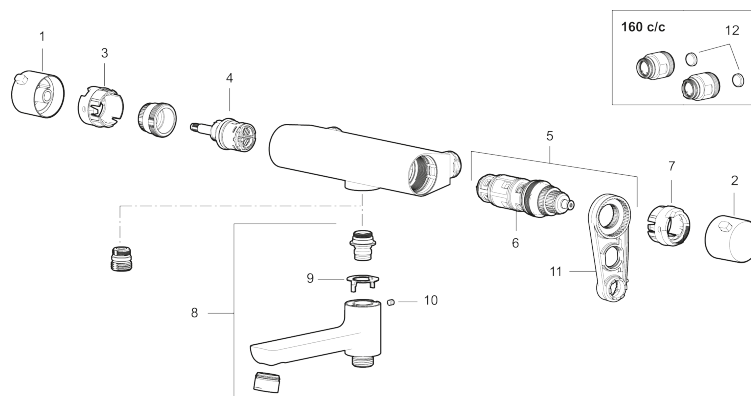

PRODUKTBSKRIVNING

LYNX badkarsblandare

LYNX badkarsblandare har en tidlös, karismatisk design i krom eller mattsvart, som fulländar varje badrum med diskreta detaljer och innovativa, hållbara funktioner.

Art.nr: 340000

RSK: 8245073

Reservdelslista

NR.	ART.NR	RSK	BESKRIVNING
1	S600237	8397026	Mängdvred, krom
1	S600237.12	8397027	Mängdvred, mattsvart
2	S600236	8397024	Temperaturvred, krom
2	S600236.12	8397025	Temperaturvred, mattsvart
3	S600086	8439710	Stoppring, standard
4	S600020	8441462	Keramiskt överstycke, med serviceverktyg (duschblandare)
4	S600269	8387232	Keramiskt överstycke, utan serviceverktyg (duschblandare)
4	S600021	8441463	Keramiskt överstycke, med serviceverktyg (badkarsblandare), och för duschblandare MMIX II med utl. upp
4	S600270	8387233	Keramiskt överstycke, utan serviceverktyg (badkarsblandare), och för duschblandare MMIX II med utl. upp
5	S600084	8439709	Termostatinsats, komplett med serviceverktyg
5	S600271	8397030	Termostatinsats, utan serviceverktyg
6	S600271	8397030	Termostatinsats, utan serviceverktyg
7	S600023	8439703	Stoppring
8	S600247	8441050	Utloppspip för ombyggnad av duschblandare, krom
8	S600247.12	8441051	Utloppspip för ombyggnad av duschblandare, mattsvart
9	129154.AE	8295332	Spärring
10	708655.AE	8295447	Låsskruv
11	891096.AE	8345921	Serviceverktyg
12	409359.AA	8345172	Filtersats för anslutningskoppling, butiksförpackad