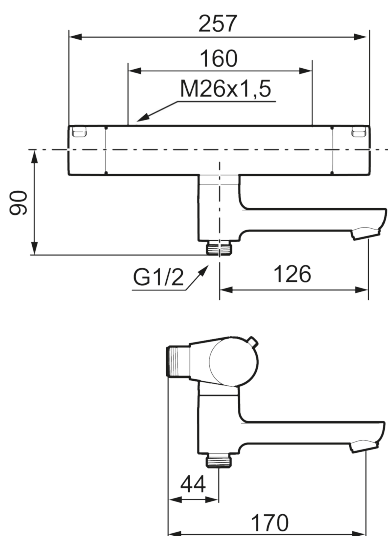

Unika egenskaper

Skyddsmodul **EB**